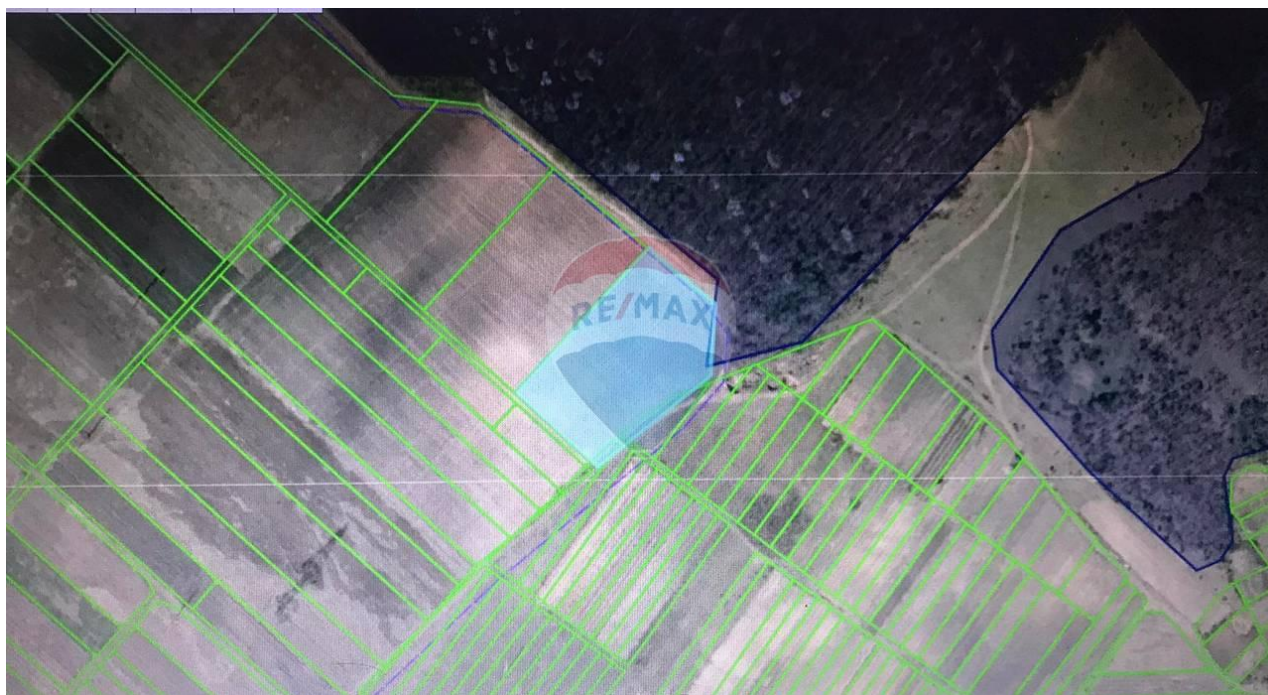

Teren de vânzare

1.000 EUR

Descriere

Va propunem spre vânzare teren agricol situat la Ghidighici ,Chisinau Investitie sigura. 83 ari. Acces facil la transportul public.

Detalii

Regiune: mun. Chișinău
Sector: Periferie

Localitate: Ghidighici
Suprafață totală (ari): 83.0

Facilități

Utilități teren

Utilități în zonă

Gradul de amenajare al străzilor

De pământ

Mijloace de transport în comun

Facilități clădire și proximități