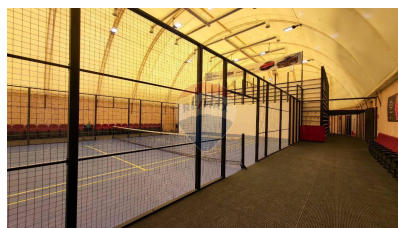

### Descriere

Spre chirie - 2000 m2 in sectorul centru Corturi de tenis Corturi de tip inchis si deschis Incaperile sunt gata a primi evenimente sportive - Vestiar - Grup sanitar - Parcare privata Pemtru mai multe detalii apelati