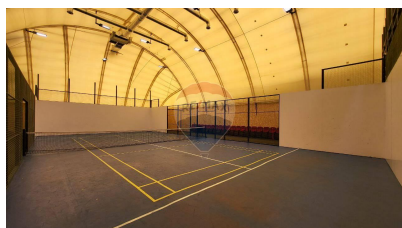

Spațiu comercial de închiriat

4.000 EUR

Descriere

Spre chirie - 2000 m2 in sectorul centru Corturi de tenis Corturi de tip inchis si deschis Incaperile sunt gata a primi evenimente sportive - Vestiar - Grup sanitar - Parcare privata Pemtru mai multe detalii apelati