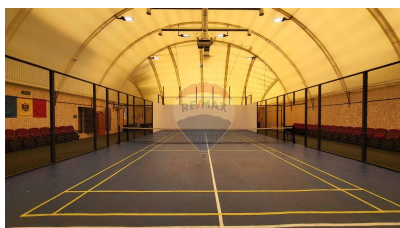

Spațiu comercial de închiriat

4.000 EUR

Descriere

Spre chirie - 2000 m2 in sectorul centru Corturi de tenis Corturi de tip inchis si deschis Incaperile sunt gata a primi evenimente sportive - Vestiar - Grup sanitar - Parcare privata Pemtru mai multe detalii apelati