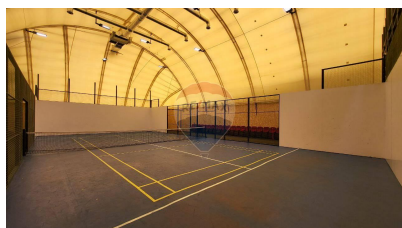

Spațiu comercial de închiriat

4.000 EUR

Descriere

Spre chirie - 2000 m2 in sectorul centru Corturi de tenis Corturi de tip inchis si deschis Incaperile sunt gata a primi evenimente sportive - Vestiar - Grup sanitar - Parcare privata Pemtru mai multe detalii apelati

Detalii

Regiune: mun. Chișinău
Sector: Centru
Băi: 2

Localitate: Chișinău
Suprafață totală (): 2000.0

Facilități

Siguranță și securitate

Sistem de alarmă
Recepție

Dotări imobil

Acoperiș
Supraveghere video