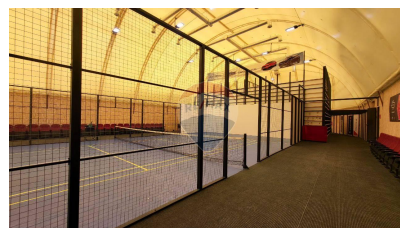

Spațiu comercial de închiriat

4.000 EUR

Descriere

Spre chirie - 2000 m2 in sectorul centru Corturi de tenis Corturi de tip inchis si deschis Incaperile sunt gata a primi evenimente sportive - Vestiar - Grup sanitar - Parcare privata Pemtru mai multe detalii apelati

Detalii

Regiune: mun. Chișinău
Sector: Centru
Băi: 2

Localitate: Chișinău
Suprafață totală (): 2000.0

Facilități

Siguranță și securitate

Sistem de alarmă
Recepție

Dotări imobil

Acoperiș
Supraveghere video