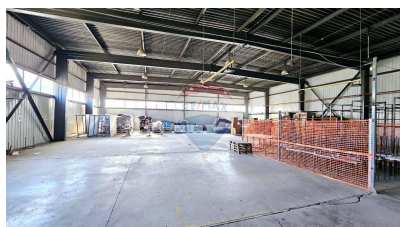

### Descriere

<https://remax.md/spa%C8%9Biu-comercial/1858> Vă propunem ofertă comercială amplasată pe strada centrală a orașului Bălți, pentru producere, depozitare sau hub de distribuire. Clădirea de producție are o suprafață de 2990 de metri pătrați și este amplasată pe un teren de 0,44 hectare. Spațiul industrial este dotat cu sistem de încălzire de 380 W, sistem de apă și canalizare centralizat, precum și un sistem antiincendiar și supraveghere video. Sunt disponibile încăperi separate ca vestiar, bucătărie și camere de odihnă. Este o oportunitate excelentă pentru companiile care caută un spațiu de producție și distribuție modern și bine echipat. Contactați-ne pentru mai multe detalii și programarea unei vizionări.