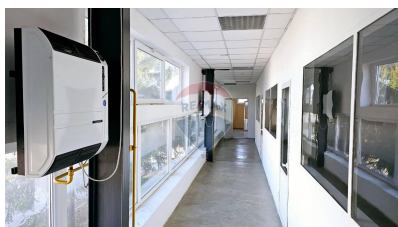

Spațiu comercial de vânzare

280.000 EUR

Descriere

<https://remax.md/spa%C8%9Biu-comercial/1858> Vă propunem ofertă comercială amplasată pe strada centrală a orașului Bălți, pentru producere, depozitare sau hub de distribuire. Clădirea de producție are o suprafață de 2990 de metri pătrați și este amplasată pe un teren de 0,44 hectare. Spațiul industrial este dotat cu sistem de încălzire de 380 W, sistem de apă și canalizare centralizat, precum și un sistem antiincendiar și supraveghere video. Sunt disponibile încăperi separate ca vestiar, bucătărie și camere de odihnă. Este o oportunitate excelentă pentru companiile care caută un spațiu de producție și distribuție modern și bine echipat. Contactați-ne pentru mai multe detalii și programarea unei vizionări.