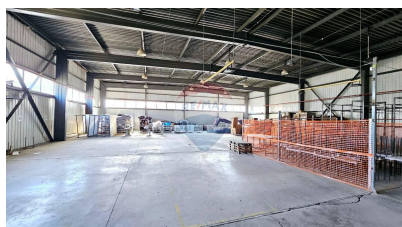

Spațiu comercial de vânzare

280.000 EUR

Descriere

<https://remax.md/spa%C8%9Biu-comercial/1858> Vă propunem ofertă comercială amplasată pe strada centrală a orașului Bălți, pentru producere, depozitare sau hub de distribuire. Clădirea de producție are o suprafață de 2990 de metri pătrați și este amplasată pe un teren de 0,44 hectare. Spațiul industrial este dotat cu sistem de încălzire de 380 W, sistem de apă și canalizare centralizat, precum și un sistem antiincendiar și supraveghere video. Sunt disponibile încăperi separate ca vestiar, bucătărie și camere de odihnă. Este o oportunitate excelentă pentru companiile care caută un spațiu de producție și distribuție modern și bine echipat. Contactați-ne pentru mai multe detalii și programarea unei vizionări.