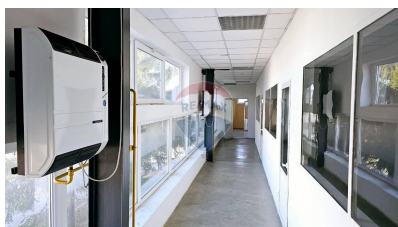

### Descriere

<https://remax.md/spa%C8%9Biu-comercial/1858> Vă propunem ofertă comercială amplasată pe strada centrală a orașului Bălți, pentru producere, depozitare sau hub de distribuire. Clădirea de producție are o suprafață de 2990 de metri pătrați și este amplasată pe un teren de 0,44 hectare. Spațiul industrial este dotat cu sistem de încălzire de 380 W, sistem de apă și canalizare centralizat, precum și un sistem antiincendiar și supraveghere video. Sunt disponibile încăperi separate ca vestiar, bucătărie și camere de odihnă. Este o oportunitate excelentă pentru companiile care caută un spațiu de producție și distribuție modern și bine echipat. Contactați-ne pentru mai multe detalii și programarea unei vizionări.