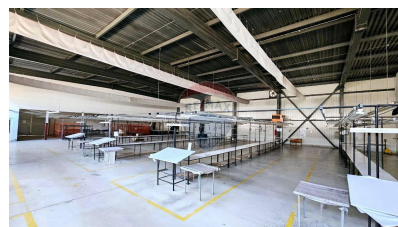

### Descriere

<https://remax.md/spa%C8%9Biu-comercial/1858> Vă propunem ofertă comercială amplasată pe strada centrală a orașului Bălți, pentru producere, depozitare sau hub de distribuire. Clădirea de producție are o suprafață de 2990 de metri pătrați și este amplasată pe un teren de 0,44 hectare. Spațiul industrial este dotat cu sistem de încălzire de 380 W, sistem de apă și canalizare centralizat, precum și un sistem antiincendiar și supraveghere video. Sunt disponibile încăperi separate ca vestiar, bucătărie și camere de odihnă. Este o oportunitate excelentă pentru companiile care caută un spațiu de producție și distribuție modern și bine echipat. Contactați-ne pentru mai multe detalii și programarea unei vizionări.