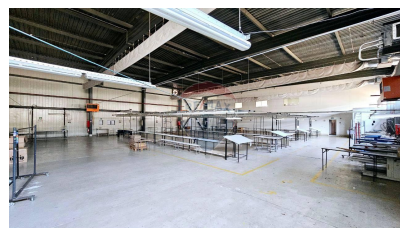

Spațiu comercial de vânzare

280.000 EUR

Descriere

<https://remax.md/spa%C8%9Biu-comercial/1858> Vă propunem ofertă comercială amplasată pe strada centrală a orașului Bălți, pentru producere, depozitare sau hub de distribuire. Clădirea de producție are o suprafață de 2990 de metri pătrați și este amplasată pe un teren de 0,44 hectare. Spațiul industrial este dotat cu sistem de încălzire de 380 W, sistem de apă și canalizare centralizat, precum și un sistem antiincendiar și supraveghere video. Sunt disponibile încăperi separate ca vestiar, bucătărie și camere de odihnă. Este o oportunitate excelentă pentru companiile care caută un spațiu de producție și distribuție modern și bine echipat. Contactați-ne pentru mai multe detalii și programarea unei vizionări.