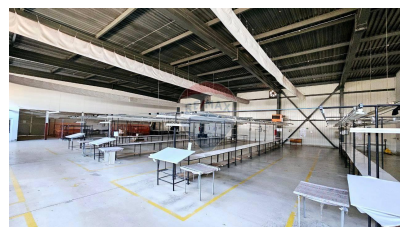

Spațiu comercial de vânzare

280.000 EUR

Descriere

<https://remax.md/spa%C8%9Biu-comercial/1858> Vă propunem ofertă comercială amplasată pe strada centrală a orașului Bălți, pentru producere, depozitare sau hub de distribuire. Clădirea de producție are o suprafață de 2990 de metri pătrați și este amplasată pe un teren de 0,44 hectare. Spațiul industrial este dotat cu sistem de încălzire de 380 W, sistem de apă și canalizare centralizat, precum și un sistem antiincendiar și supraveghere video. Sunt disponibile încăperi separate ca vestiar, bucătărie și camere de odihnă. Este o oportunitate excelentă pentru companiile care caută un spațiu de producție și distribuție modern și bine echipat. Contactați-ne pentru mai multe detalii și programarea unei vizionări.

Bucătării: 1

Facilități

Sistem electric

Sursă principală de alimentare

Climatizare

Ventiloconvectoare

Alte caracteristici ale spațiului industrial

Oportunitate de investiție