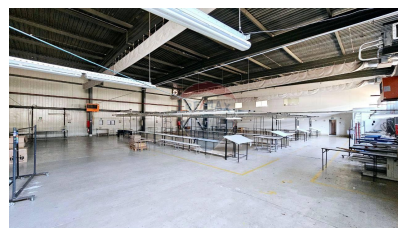

### Descriere

<https://remax.md/spa%C8%9Biu-comercial/1858> Vă propunem ofertă comercială amplasată pe strada centrală a orașului Bălți, pentru producere, depozitare sau hub de distribuire. Clădirea de producție are o suprafață de 2990 de metri pătrați și este amplasată pe un teren de 0,44 hectare. Spațiul industrial este dotat cu sistem de încălzire de 380 W, sistem de apă și canalizare centralizat, precum și un sistem antiincendiar și supraveghere video. Sunt disponibile încăperi separate ca vestiar, bucătărie și camere de odihnă. Este o oportunitate excelentă pentru companiile care caută un spațiu de producție și distribuție modern și bine echipat. Contactați-ne pentru mai multe detalii și programarea unei vizionări.