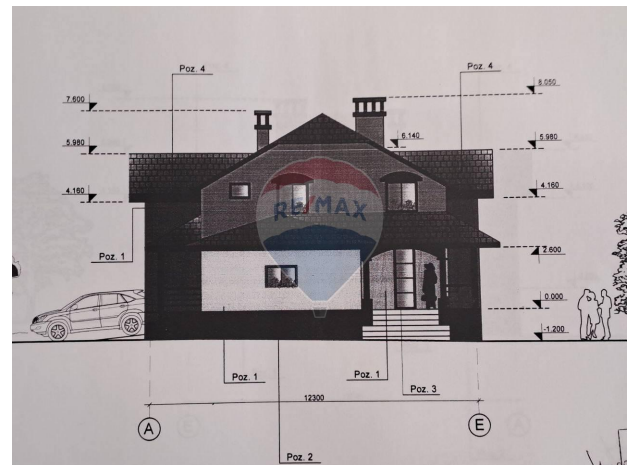

Teren de vânzare

15.000 EUR

Descriere

Vind teren pentru constructii cu proiectul de casa inclus, suprafata de 12 ari. Beneficiati de infrastructura dezvoltata si de o frumoasa zona verde. O oportunitate excelenta pentru a va construi casa visurilor intr-un mediu prietenos si linistit. Terenul este situat intr-o zona convenabila, aproape de facilitati si servicii. Acesta este momentul sa investiti in viitorul dumneavoastra!!!! Pentru mai multe informatii si programari de vizionare nu ezitati sa ne contactati!!!!

Detalii

Regiune: Anenii Noi
Sector: Centru

Localitate: Floreni
Suprafață totală (ari): 12.0

Facilități

Utilități teren

Branșare la curent
Utilități în zonă

Gradul de amenajare al străzilor

Beton
Iluminat stradal