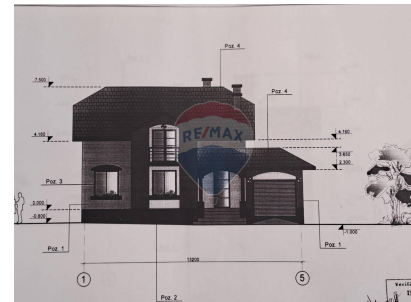

Teren de vânzare

15.000 EUR

Descriere

Vind teren pentru constructii cu proiectul de casa inclus, suprafata de 12 ari. Beneficiati de infrastructura dezvoltata si de o frumoasa zona verde. O oportunitate excelenta pentru a va construi casa visurilor intr-un mediu prietenos si linistit. Terenul este situat intr-o zona convenabila, aproape de facilitati si servicii. Acesta este momentul sa investiti in viitorul dumneavoastra!!!! Pentru mai multe informatii si programari de vizionare nu ezitati sa ne contactati!!!!

Detalii

Regiune: Anenii Noi
Sector: Centru

Localitate: Floreni
Suprafață totală (ari): 12.0

Facilități

Utilități teren

Branșare la curent
Utilități în zonă

Gradul de amenajare al străzilor

Beton
Iluminat stradal