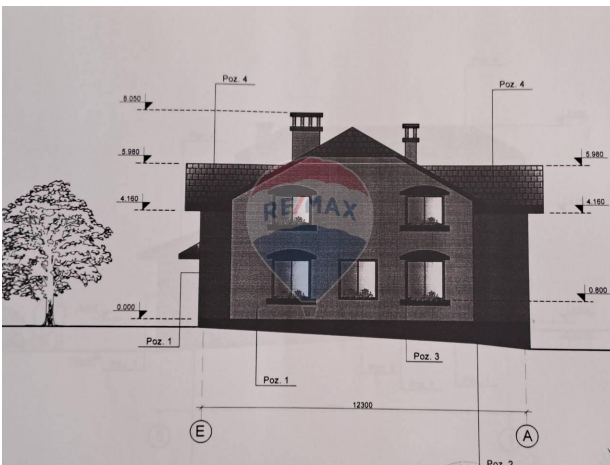

Teren de vânzare

15.000 EUR

Descriere

Vind teren pentru constructii cu proiectul de casa inclus, suprafata de 12 ari. Beneficiati de infrastructura dezvoltata si de o frumoasa zona verde. O oportunitate excelenta pentru a va construi casa visurilor intr-un mediu prietenos si linistit. Terenul este situat intr-o zona convenabila, aproape de facilitati si servicii. Acesta este momentul sa investiti in viitorul dumneavoastra!!!! Pentru mai multe informatii si programari de vizionare nu ezitati sa ne contactati!!!!

Detalii

Regiune: Anenii Noi
Sector: Centru

Localitate: Floreni
Suprafață totală (ari): 12.0

Facilități

Utilități teren

Branșare la curent
Utilități în zonă

Gradul de amenajare al străzilor

Beton
Iluminat stradal