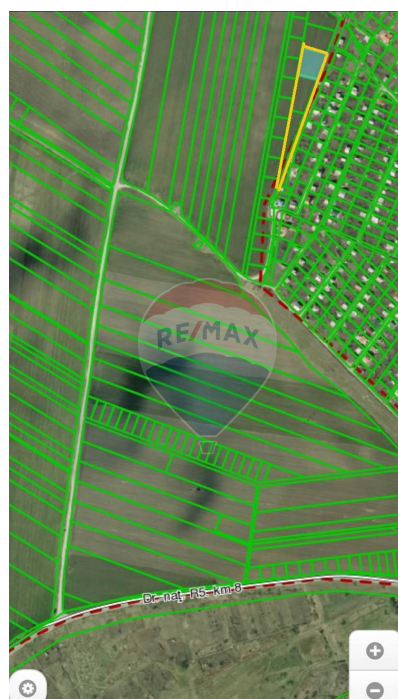

RE/MAX
Invest

Teren de vânzare

60.000 EUR

Descriere

Spre vânzare teren agricol cu suprafata de 0,63 ha amplasat in mun.Chisinau, s.Tohatin. Teren este compartimentat din trei terenuri cite 0,21ha.

Detalii

Regiune: mun. Chișinău
Sector: Periferie

Localitate: Tohatin
Suprafață totală (ari): 63.0

Facilități

Utilități teren

Utilități în zonă

Gradul de amenajare al străzilor

De pământ

Consultant Imobiliar

Maxim Rotari