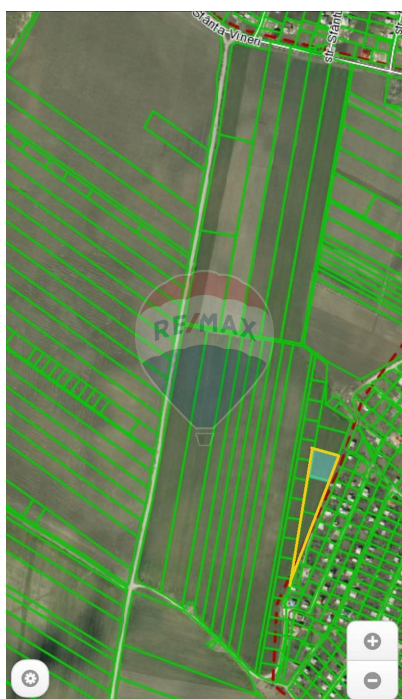

RE/MAX
Invest

Teren de vânzare

60.000 EUR

Descriere

Spre vânzare teren agricol cu suprafata de 0,63 ha amplasat in mun.Chisinau, s.Tohatin. Teren este compartimentat din trei terenuri cite 0,21ha.

Detalii

Regiune: mun. Chișinău
Sector: Periferie

Localitate: Tohatin
Suprafață totală (ari): 63.0

Facilități

Utilități teren

Utilități în zonă

Gradul de amenajare al străzilor

De pământ

Consultant Imobiliar

Maxim Rotari