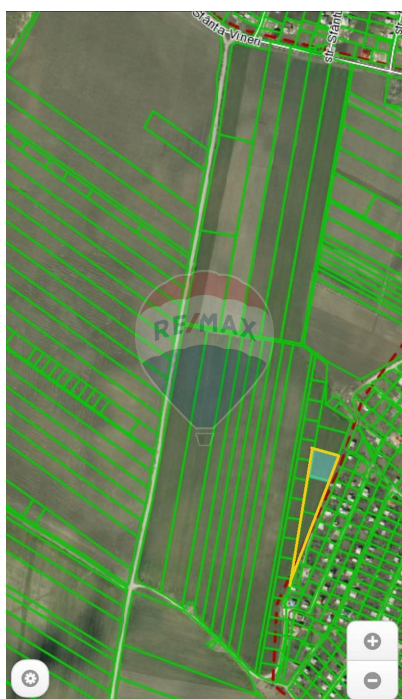

## Descriere

Spre vânzare teren agricol cu suprafata de 0,63 ha amplasat in mun.Chisinau, s.Tohatin. Teren este compartimentat din trei terenuri cite 0,21ha.

## Detalii

Regiune: mun. Chișinău  
Sector: Periferie

Localitate: Tohatin  
Suprafață totală (ari): 63.0