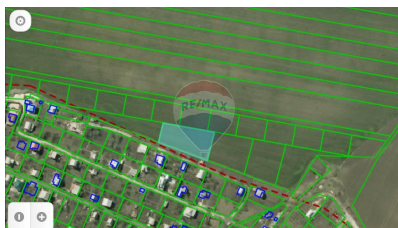

## Descriere

Spre vânzare teren agricol cu suprafata de 0,63 ha amplasat in mun.Chisinau, s.Tohatin. Teren este compartimentat din trei terenuri cite 0,21ha.

## Detalii

Regiune: mun. Chișinău  
Sector: Periferie

Localitate: Tohatin  
Suprafață totală (ari): 63.0