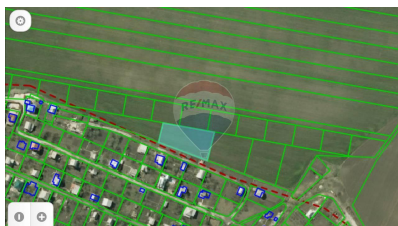

RE/MAX
Invest

Teren de vânzare

60.000 EUR

Descriere

Spre vânzare teren agricol cu suprafata de 0,63 ha amplasat in mun.Chisinau, s.Tohatin. Teren este compartimentat din trei terenuri cite 0,21ha.

Detalii

Regiune: mun. Chișinău
Sector: Periferie

Localitate: Tohatin
Suprafață totală (ari): 63.0

Facilități

Utilități teren

Utilități în zonă

Gradul de amenajare al străzilor

De pământ

Consultant Imobiliar

Maxim Rotari