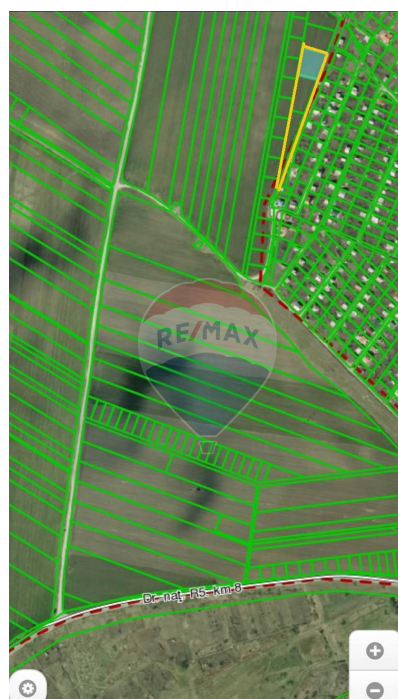

## Descriere

Spre vânzare teren agricol cu suprafata de 0,63 ha amplasat in mun.Chisinau, s.Tohatin. Teren este compartimentat din trei terenuri cite 0,21ha.

## Detalii

Regiune: mun. Chișinău  
Sector: Periferie

Localitate: Tohatin  
Suprafață totală (ari): 63.0