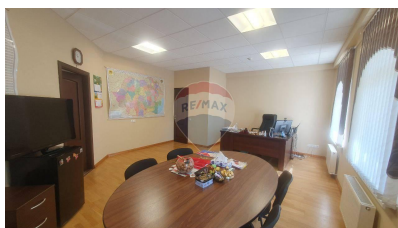

Spațiu comercial de închiriat

1.050 EUR

Descriere

RE/MAX Invest prezintă spre chirie oficii în sectorul Centru pe strada Sf. Țării. Suprafață totală de 70 m² - poziționarea la colț de stradă; - bloc sanitar; - aer condiționat; - sistem anti-incendiu/ventilare; - acces 24/24; - parcare stradală. Acces facil la transportul public în orice direcție a orașului.