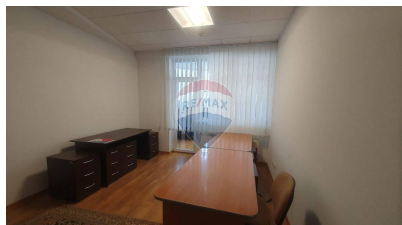

Spațiu comercial de închiriat

1.050 EUR

Descriere

RE/MAX Invest prezintă spre chirie oficii în sectorul Centru pe strada Sf. Țării. Suprafață totală de 70 m² - poziționarea la colț de stradă; - bloc sanitar; - aer condiționat; - sistem anti-incendiu/ventilare; - acces 24/24; - parcare stradală. Acces facil la transportul public în orice direcție a orașului.

Detalii

Regiune: mun. Chișinău
Sector: Centru
Suprafață totală (): 70.0
Băi: 2
Stadiu clădire: Clădire nouă

Localitate: Chișinău
Etaj: 1 din 1
Camere: 3
Nivel etaj: Parter

Facilități

Facilități

Scară interioară