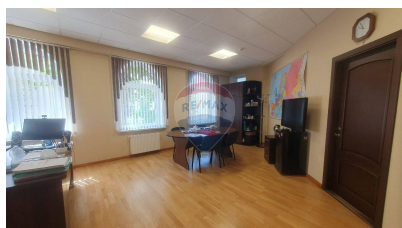

### Descriere

RE/MAX Invest prezintă spre chirie oficii în sectorul Centru pe strada Sf. Țării. Suprafață totală de 70 m<sup>2</sup> - poziționarea la colț de stradă; - bloc sanitar; - aer condiționat; - sistem anti-incendiu/ventilare; - acces 24/24; - parcare stradală. Acces facil la transportul public în orice direcție a orașului.