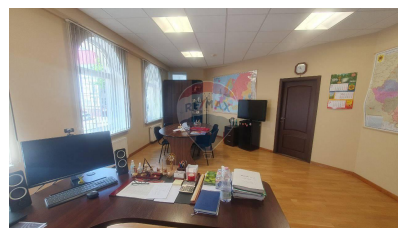

Spațiu comercial de închiriat

1.050 EUR

Descriere

RE/MAX Invest prezintă spre chirie oficii în sectorul Centru pe strada Sf. Țării. Suprafață totală de 70 m² - poziționarea la colț de stradă; - bloc sanitar; - aer condiționat; - sistem anti-incendiu/ventilare; - acces 24/24; - parcare stradală. Acces facil la transportul public în orice direcție a orașului.