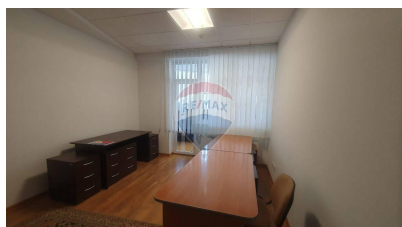

### Descriere

RE/MAX Invest prezintă spre chirie oficii în sectorul Centru pe strada Sf. Țării. Suprafață totală de 70 m<sup>2</sup> - poziționarea la colț de stradă; - bloc sanitar; - aer condiționat; - sistem anti-incendiu/ventilare; - acces 24/24; - parcare stradală. Acces facil la transportul public în orice direcție a orașului.