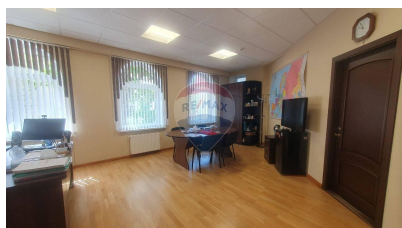

Spațiu comercial de închiriat

1.050 EUR

Descriere

RE/MAX Invest prezintă spre chirie oficii în sectorul Centru pe strada Sf. Țării. Suprafață totală de 70 m² - poziționarea la colț de stradă; - bloc sanitar; - aer condiționat; - sistem anti-incendiu/ventilare; - acces 24/24; - parcare stradală. Acces facil la transportul public în orice direcție a orașului.