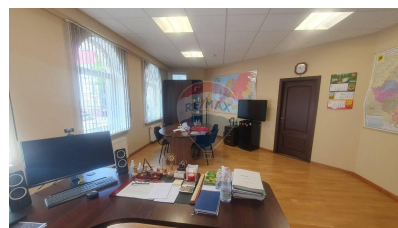

### Descriere

RE/MAX Invest prezintă spre chirie oficii în sectorul Centru pe strada Sf. Țării. Suprafață totală de 70 m<sup>2</sup> - poziționarea la colț de stradă; - bloc sanitar; - aer condiționat; - sistem anti-incendiu/ventilare; - acces 24/24; - parcare stradală. Acces facil la transportul public în orice direcție a orașului.