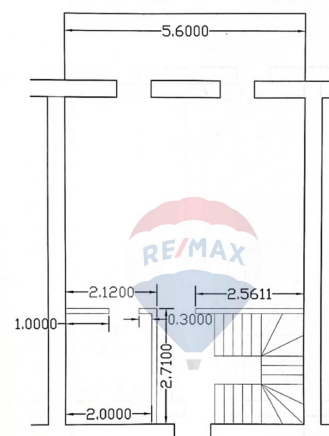

ET2

Descriere

Va prezentam casa de tip Town House in 3 nivele de cca 135 m2. Casa se afla intr-un sector prestigios cu toata infrastructura necesara. Cai de acces bine proiectate, foarte late si amenajate corespunzator. Fasada din piatra naturala ofera casei un aspect foarte modern. Imobilul este proiectat cu respectarea tuturor criteriilor de termoefficienta, cu sursa de incalzire proprie, fasada termoizolata, timplarii din PVC cu 5 camere si sticla Low-e. Exista locuri de parcare asigurate si curte suficient de mare pentru relaxare.