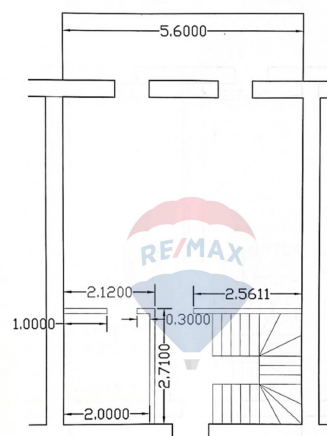

Casă cu None camere de vânzare

139.000 EUR

Parter

ET 1

ET 2

Descriere

Va prezentam casa de tip Town House in 3 nivele de cca 135 m2. Casa se afla intr-un sector prestigios cu toata infrastructura necesara. Cai de acces bine proiectate, foarte late si amenajate corespunzator. Fasada din piatra naturala ofera casei un aspect foarte modern. Imobilul este proiectat cu respectarea tuturor criteriilor de termoefficienta, cu sursa de incalzire proprie, fasada termoizolata, timplarii din PVC cu 5 camere si sticla Low-e. Exista locuri de parcare asigurate si curte suficient de mare pentru relaxare.

Detalii

Regiune: mun. Chișinău
Sector: Rîșcani
Băi: 2

Localitate: Chișinău
Suprafață totală (): 135.0

Facilități

Sistem încălzire

Centrală proprie
Calorifere
Încălzire prin pardoseală

Gradul de amenajare al străzilor