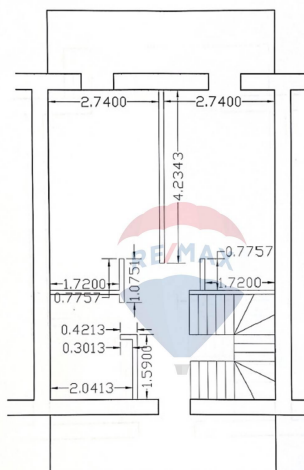

Casă cu None camere de vânzare

139.000 EUR

ET 1

Descriere

Va prezentam casa de tip Town House in 3 nivele de cca 135 m2. Casa se afla intr-un sector prestigios cu toata infrastructura necesara. Cai de acces bine proiectate, foarte late si amenajate corespunzator. Fasada din piatra naturala ofera casei un aspect foarte modern. Imobilul este proiectat cu respectarea tuturor criteriilor de termoefficienta, cu sursa de incalzire proprie, fasada termoizolata, timplarii din PVC cu 5 camere si sticla Low-e. Exista locuri de parcare asigurate si curte suficient de mare pentru relaxare.