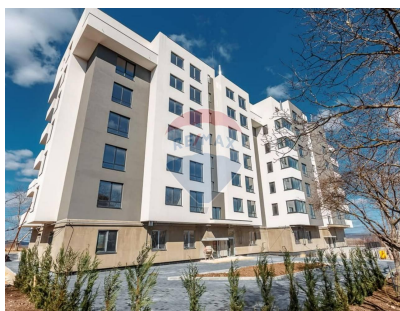

Apartament cu 2 camere de vânzare

39.000 EUR

Descriere

Vă prezentăm spre vânzare, complexul locativ "NISTREANA RESIDENCE". Este situat într-o zonă liniștită și verde din orașul Orhei, cu o priveliște minunată spre codrii Moldovei. Acesta oferă o curte de tip închis cu loc de joacă pentru copii, fapt ce garantează siguranța copiilor Dstră. Procurând un apartament în complexul locativ "NISTREANA RESIDENCE", vă veți bucura de următoarele avantaje: Curte închisă și securizată unde te vei simți mereu protejat; Carcasa monolit turnată din beton armat; Pereții interiori și exteriori sunt din cărămida roșie; Pardoselele sunt izolate termic și fonic; Sistem de încălzire Premium; Blocul dispune de parcări subterane cu acces direct în scară, pentru comoditate maxim

Detalii

Regiune: Orhei	Localitate: Orhei
Sector: Periferie	Etaj: 4 din 6
Suprafață totală (): 46.0	Camere: 2
Băi: 1	Bucătării: 1
Fond Locativ: Construcție nouă	Stadiu clădire: Clădire nouă

Facilități

Arhitectură