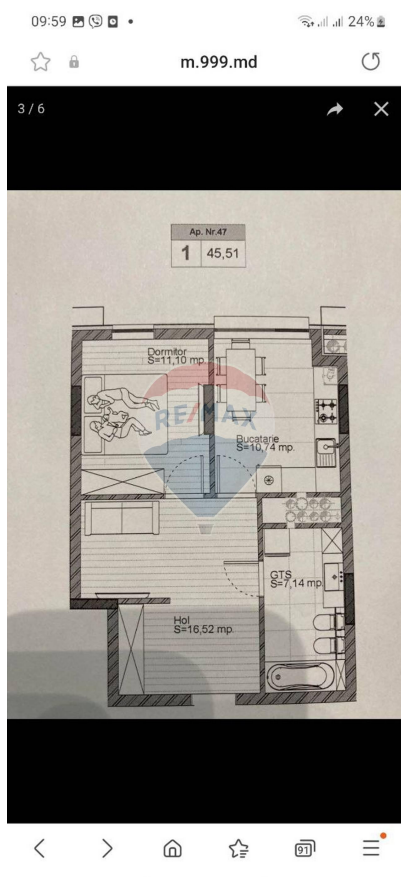

Apartament cu 2 camere de vânzare

39.000 EUR

Descriere

Vă prezentăm spre vânzare, complexul locativ "NISTREANA RESIDENCE". Este situat într-o zonă liniștită și verde din orașul Orhei, cu o priveliște minunată spre codrii Moldovei. Acesta oferă o curte de tip închis cu loc de joacă pentru copii, fapt ce garantează siguranța copiilor Dstră. Procurând un apartament în complexul locativ "NISTREANA RESIDENCE", vă veți bucura de următoarele avantaje: Curte închisă și securizată unde te vei simți mereu protejat; Carcasa monolit turnată din beton armat; Pereții interiori și exteriori sunt din cărămida roșie; Pardoselele sunt izolate termic și fonic; Sistem de încălzire Premium; Blocul dispune de parcări subterane cu acces direct în scară, pentru comoditate maxim

Detalii

Regiune: Orhei	Localitate: Orhei
Sector: Periferie	Etaj: 4 din 6
Suprafață totală (): 46.0	Camere: 2
Băi: 1	Bucătării: 1
Fond Locativ: Construcție nouă	Stadiu clădire: Clădire nouă

Facilități

Arhitectură