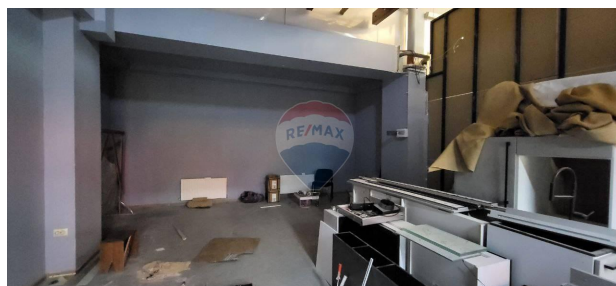

Spațiu comercial de închiriat

585 EUR

Descriere

Vă prezentăm spațiu comercial spre închiriere, ce face parte din centru comercial amplasat in sectorul Centru al capitalei. Spatiu se gaseste la nivelul 2 - flux mare de oameni Spatiu poate fi filosit ca showroom/magazin de haine/ magazin cosmetic si parfumerie ect. Suprafata 39m2 Pentru mai multe detalii - apelati