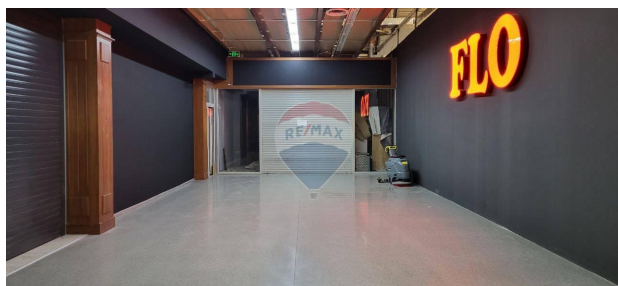

Spațiu comercial de închiriat

585 EUR

Descriere

Vă prezentăm spațiu comercial spre închiriere, ce face parte din centru comercial amplasat in sectorul Centru al capitalei. Spatiu se gaseste la nivelul 2 - flux mare de oameni Spatiu poate fi filosit ca showroom/magazin de haine/ magazin cosmetic si parfumerie ect. Suprafata 39m2 Pentru mai multe detalii - apelati