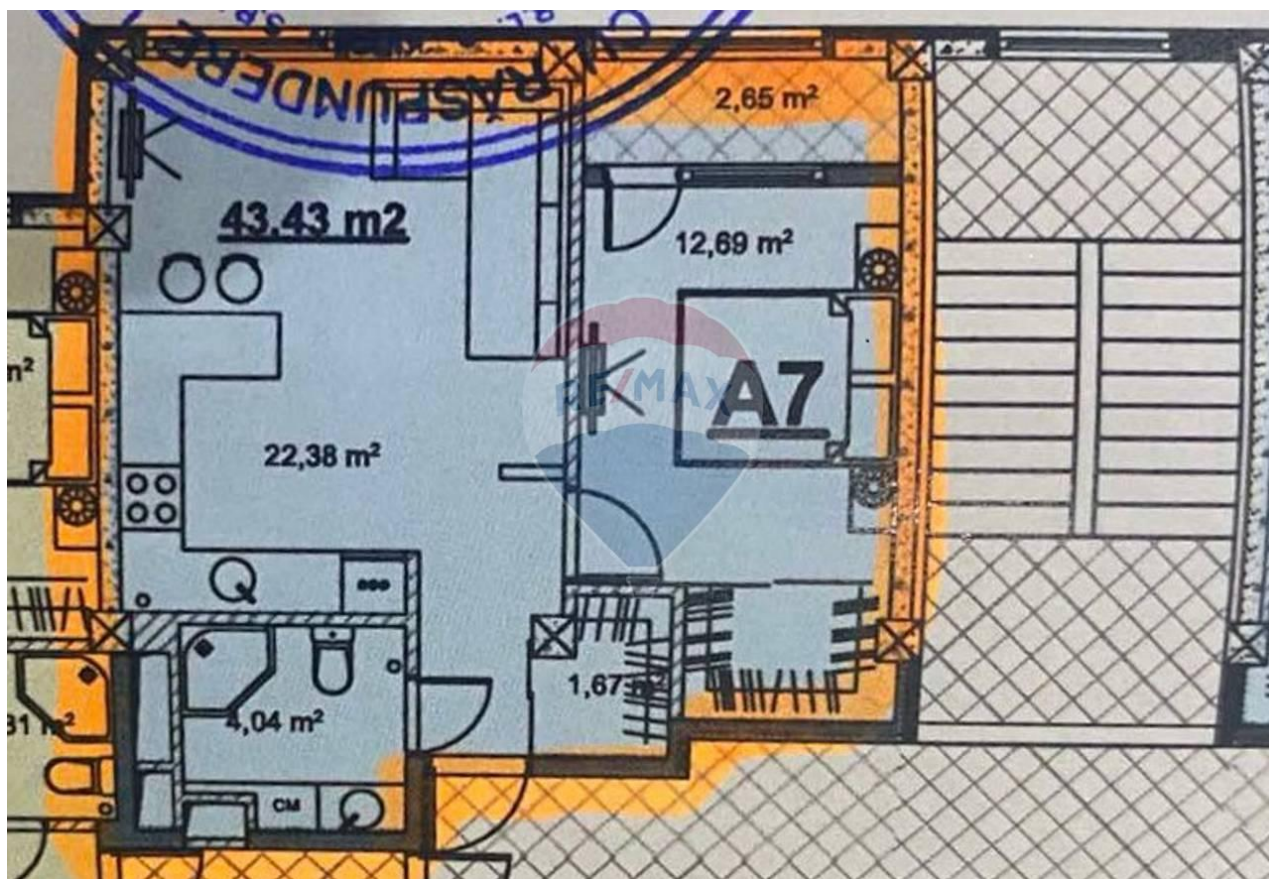

Apartament cu 1 camere de vânzare

44.000 EUR

Descriere

MY LIFE este un ansamblu rezidențial modern cu dotări și finisaje de calitate superioară. Apartamentul se va da în exploatare în trimestrul 2 cu euro-