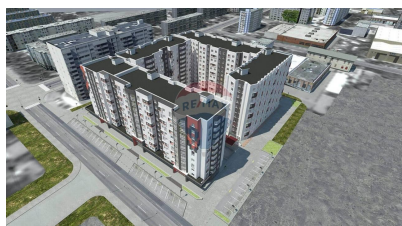

Apartament cu 1 camere de vânzare

44.000 EUR

Descriere

MY LIFE este un ansamblu rezidențial modern cu dotări și finisaje de calitate superioară. Apartamentul se va da în exploatare în trimestrul 2 cu euro-

reparație, baie utilată, detectoare de incendiu și senzori antifurt. - izolare termică - termopan 4 camere - încălzire autonomă - contoare apă, gaz, electricitate - tavane extensibile (Franța) - teracotă, laminat, tapet - cabina de duș, wc, lavoar - ușa blindată Blocul este amplasat in prima linie cu acces la transportul public, in apropiere colegiu de informatică, colegiu de transporturi, colegiu de ecologie, universitatea tehnică, școala profesională nr.5, casa de asigurări sociale, Franzeluța SA, bancă, farmacie, cafenele.

Detalii

Regiune: mun. Chișinău

Sector: Botanica

Suprafață totală (): 44.0

Băi: 1

Balcoane: 1

Nivel etaj: Parter

Stadiu clădire: Clădire nouă

Localitate: Chișinău

Etaj: 2 din 10

Camere: 1

Bucătării: 1

Fond Locativ: Construcție nouă

Stadiu construcție: În dezvoltare

Consultant Imobiliar

Maria Cecîrlan