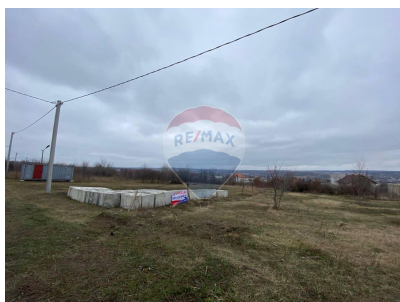

Teren de vânzare

32.000 EUR

Descriere

Spre vânzare teren pentru construcții cu suprafața de 10 ari în s. Ghidighici, în zona nouă ce are următoarele avantaje: - Inclinatie mică - Forma patratică 30mx30m - Priveliste spre răsărit - Autorizație de construcție a casei individuale cu proiect cadou - Toate comunicațiile sunt în proximitate

Detalii

Regiune: mun. Chișinău
Sector: Periferie

Localitate: Ghidighici
Suprafață totală (ari): 10.0

Facilități

Utilități teren

Branșare la curent

Consultant Imobiliar

Maria Cecîrlan