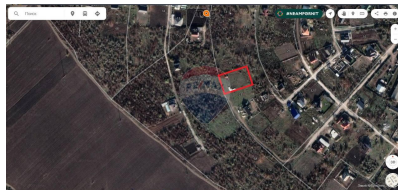

Teren de vânzare

32.000 EUR

Descriere

Spre vânzare teren pentru construcții cu suprafața de 10 ari în s. Ghidighici, în zona nouă ce are următoarele avantaje: - Inclinatie mică - Forma patrata 30mx30m - Priveliste spre răsărit - Autorizație de construcție a casei individuale cu proiect cadou - Toate comunicațiile sunt în proximitate

Detalii

Regiune: mun. Chișinău
Sector: Periferie

Localitate: Ghidighici
Suprafață totală (ari): 10.0

Facilități

Utilități teren

Branșare la curent

Consultant Imobiliar

Vasile Cuciuc