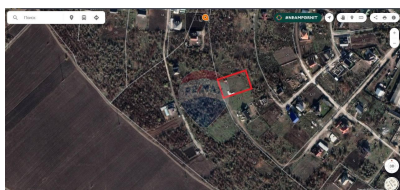

Teren de vânzare

32.000 EUR

Descriere

Spre vânzare teren pentru construcții cu suprafața de 10 ari în s. Ghidighici, în zona nouă ce are următoarele avantaje: - Inclinatie mică - Forma patratică 30mx30m - Priveliste spre răsărit - Autorizație de construcție a casei individuale cu proiect cadou - Toate comunicațiile sunt în proximitate

Detalii

Regiune: mun. Chișinău
Sector: Periferie

Localitate: Ghidighici
Suprafață totală (ari): 10.0

Facilități

Utilități teren

Branșare la curent

Consultant Imobiliar

Maria Cecîrlan