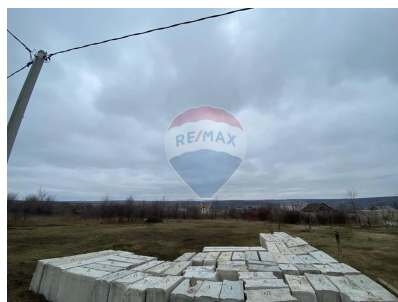

Teren de vânzare

32.000 EUR

Descriere

Spre vânzare teren pentru construcții cu suprafața de 10 ari în s. Ghidighici, în zona nouă ce are următoarele avantaje: - Inclinatie mică - Forma patratică 30mx30m - Priveliste spre răsărit - Autorizație de construcție a casei individuale cu proiect cadou - Toate comunicațiile sunt în proximitate

Detalii

Regiune: mun. Chișinău
Sector: Periferie

Localitate: Ghidighici
Suprafață totală (ari): 10.0

Facilități

Utilități teren

Branșare la curent

Consultant Imobiliar

Maria Cecîrlan