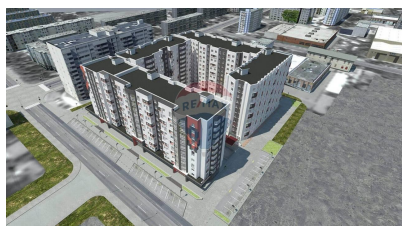

Apartament cu 1 camere de vânzare

46.000 EUR

Descriere

MY LIFE este un ansamblu rezidențial modern cu dotări și finisaje de calitate superioară. Apartamentul se va da în exploatare în trimestrul 2 cu euro-

reparație, baie utilată, detectoare de incendiu și senzori antifurt. - izolare termică - termopan 4 camere - încălzire autonomă - contoare apă, gaz, electricitate - tavane extensibile (Franța) - teracotă, laminat, tapet - cabina de duș, wc, lavoar - ușa blindată Blocul este amplasat in prima linie cu acces la transportul public, in apropiere colegiu de informatică, colegiu de transporturi, colegiu de ecologie, universitatea tehnică, școala profesională nr.5, casa de asigurări sociale, Franzeluța SA, bancă, farmacie, cafenele.

Detalii

Regiune: mun. Chișinău

Sector: Botanica

Suprafață totală (): 44.0

Băi: 1

Balcoane: 1

Nivel etaj: Parter

Stadiu clădire: Clădire nouă

Localitate: Chișinău

Etaj: 2 din 10

Camere: 1

Bucătării: 1

Fond Locativ: Construcție nouă

Stadiu construcție: În dezvoltare

Consultant Imobiliar

Vasile Cuciuc