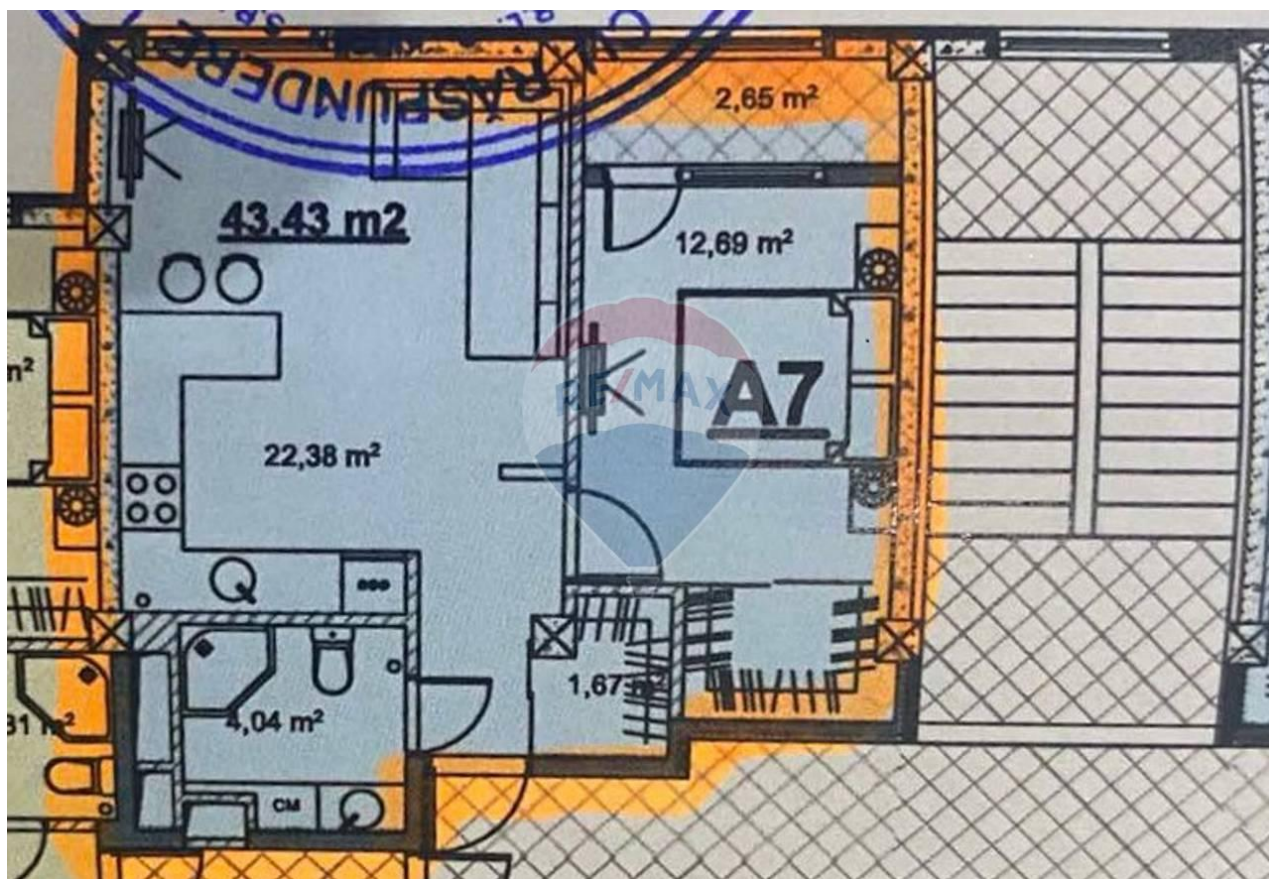

reparație, baie utilată, detectoare de incendiu și senzori antifurt. - izolare termică - termopan 4 camere - încălzire autonomă - contoare apă, gaz, electricitate - tavane extensibile (Franța) - teracotă, laminat, tapet - cabina de duș, wc, lavoar - ușa blindată Blocul este amplasat in prima linie cu acces la transportul public, in apropiere colegiu de informatică, colegiu de transporturi, colegiu de ecologie, universitatea tehnică, școala profesională nr.5, casa de asigurări sociale, Franzeluța SA, bancă, farmacie, cafenele.

Detalii

Regiune: mun. Chișinău

Sector: Botanica

Suprafață totală (): 44.0

Băi: 1

Balcoane: 1

Nivel etaj: Parter

Stadiu clădire: Clădire nouă

Localitate: Chișinău

Etaj: 2 din 10

Camere: 1

Bucătării: 1

Fond Locativ: Construcție nouă

Stadiu construcție: În dezvoltare

Consultant Imobiliar

Vasile Cuciuc