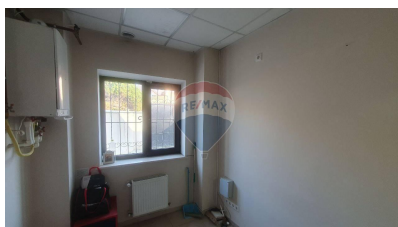

Spațiu comercial de închiriat

1.050 EUR

Descriere

RE/MAX Invest prezintă spre chirie birouri în sectorul Centru. Suprafață totală de 70 m² – geamuri panoramice; – bloc sanitar; – aer condiționat; – sistem anti-incendiu/ventilare; – acces 24/24; Acces facil la transportul public în orice direcție a orașului.