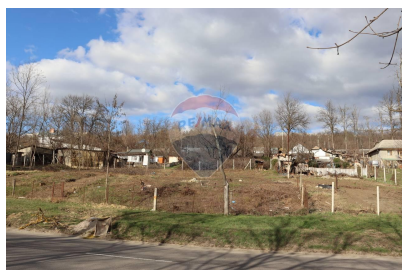

### Descriere

Se propune spre vânzare teren cu suprafața totală de 14,1 ari pe strada Petricani nr. 196. Destinat pentru construcții. Amplasarea reușită permite construcția obiectelor pentru mai multe destinații. Terenul este conectat la rețelele ingineresti. <https://remax.md/agent/veaceslav.topala%40remax.md>