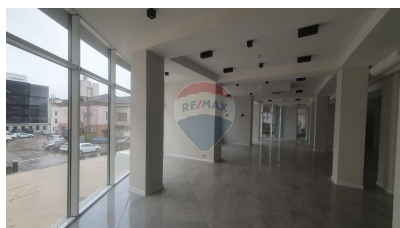

Spațiu comercial de închiriat

15.000 EUR

Descriere

RE/MAX Invest prezintă spre chirie birouri în sectorul Centru. Suprafață totală de 850 m2 – compartimentat; – geamuri panoramice; – bloc sanitar separat la fiecare etaj; – aer condiționat; – sistem anti-incendiu/ventilare; – ascensor; – acces 24/24; – parcare securizată. Acces facil la transportul public în orice direcție a orașului.

Detalii

Regiune: mun. Chișinău

Sector: Centru

Suprafață totală (): 850.0

Balcoane: 2

Stadiu clădire: Clădire nouă

Localitate: Chișinău

Etaj: 1 din 3