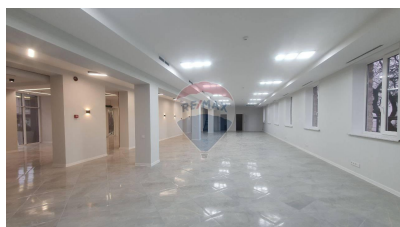

Spațiu comercial de închiriat

15.000 EUR

Descriere

RE/MAX Invest prezintă spre chirie birouri în sectorul Centru. Suprafață totală de 850 m2 – compartimentat; – geamuri panoramice; – bloc sanitar separat la fiecare etaj; – aer condiționat; – sistem anti-incendiu/ventilare; – ascensor; – acces 24/24; – parcare securizată. Acces facil la transportul public în orice direcție a orașului.

Detalii

Regiune: mun. Chișinău

Sector: Centru

Suprafață totală (): 850.0

Balcoane: 2

Stadiu clădire: Clădire nouă

Localitate: Chișinău

Etaj: 1 din 3