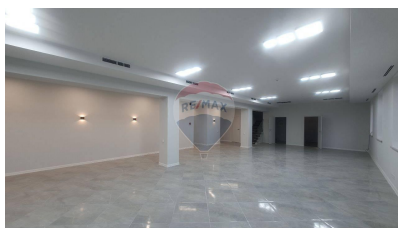

Spațiu comercial de închiriat

15.000 EUR

Descriere

RE/MAX Invest prezintă spre chirie birouri în sectorul Centru. Suprafață totală de 850 m2 – compartimentat; – geamuri panoramice; – bloc sanitar separat la fiecare etaj; – aer condiționat; – sistem anti-incendiu/ventilare; – ascensor; – acces 24/24; – parcare securizată. Acces facil la transportul public în orice direcție a orașului.

Detalii

Regiune: mun. Chișinău

Sector: Centru

Suprafață totală (): 850.0

Balcoane: 2

Stadiu clădire: Clădire nouă

Localitate: Chișinău

Etaj: 1 din 3