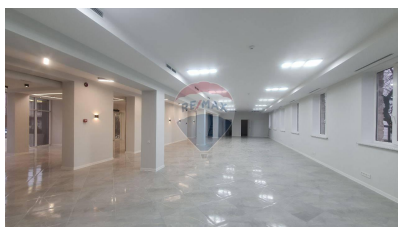

Spațiu comercial de închiriat

15.000 EUR

Descriere

RE/MAX Invest prezintă spre chirie birouri în sectorul Centru. Suprafață totală de 850 m2 – compartimentat; – geamuri panoramice; – bloc sanitar separat la fiecare etaj; – aer condiționat; – sistem anti-incendiu/ventilare; – ascensor; – acces 24/24; – parcare securizată. Acces facil la transportul public în orice direcție a orașului.