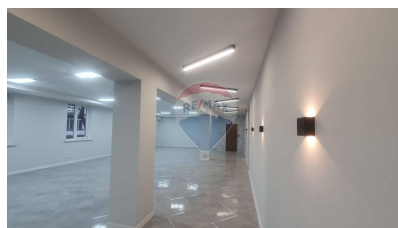

Spațiu comercial de închiriat

15.000 EUR

Descriere

RE/MAX Invest prezintă spre chirie birouri în sectorul Centru. Suprafață totală de 850 m2 – compartimentat; – geamuri panoramice; – bloc sanitar separat la fiecare etaj; – aer condiționat; – sistem anti-incendiu/ventilare; – ascensor; – acces 24/24; – parcare securizată. Acces facil la transportul public în orice direcție a orașului.