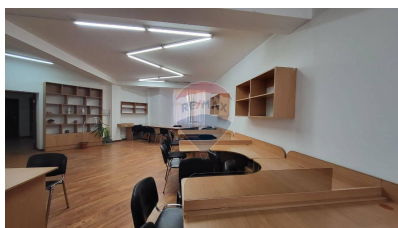

### Descriere

Chirie Spațiu comercial- 6 cabinete si open-space Detalii: Suprafata totala 166m2 Suprafata open - space 50m2 Bucatarie Trei grupuri sanitare Incalzire autonoma Reparatie Mobilat Curte amenajata Locatie ultra Centru Infrastructura dezvoltata Transport public in toate directiile