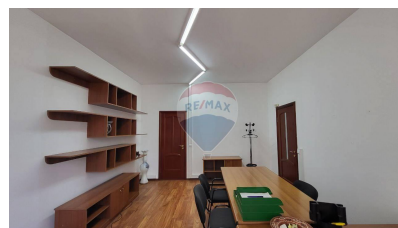

### Descriere

Chirie Spațiu comercial- 6 cabinete si open-space Detalii: Suprafata totala 166m2 Suprafata open - space 50m2 Bucatarie Trei grupuri sanitare Incalzire autonoma Reparatie Mobilat Curte amenajata Locatie ultra Centru Infrastructura dezvoltata Transport public in toate directiile