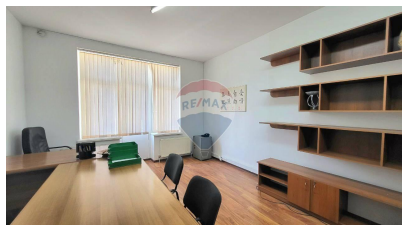

### Descriere

Chirie Spațiu comercial- 6 cabinete si open-space Detalii: Suprafata totala 166m2 Suprafata open - space 50m2 Bucatarie Trei grupuri sanitare Incalzire autonoma Reparatie Mobilat Curte amenajata Locatie ultra Centru Infrastructura dezvoltata Transport public in toate directiile