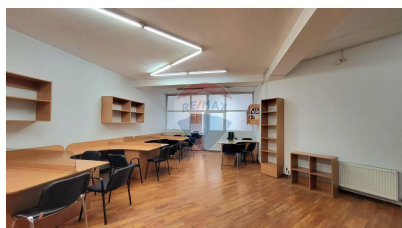

### Descriere

Chirie Spațiu comercial- 6 cabinete si open-space Detalii: Suprafata totala 166m2 Suprafata open - space 50m2 Bucatarie Trei grupuri sanitare Incalzire autonoma Reparatie Mobilat Curte amenajata Locatie ultra Centru Infrastructura dezvoltata Transport public in toate directiile