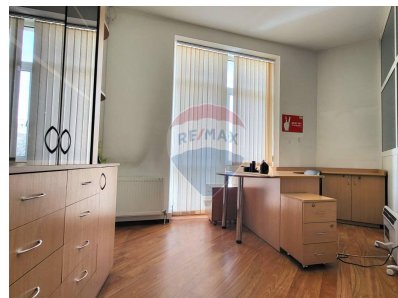

### Descriere

Chirie Spațiu comercial- 6 cabinete si open-space Detalii: Suprafata totala 166m2 Suprafata open - space 50m2 Bucatarie Trei grupuri sanitare Incalzire autonoma Reparatie Mobilat Curte amenajata Locatie ultra Centru Infrastructura dezvoltata Transport public in toate directiile