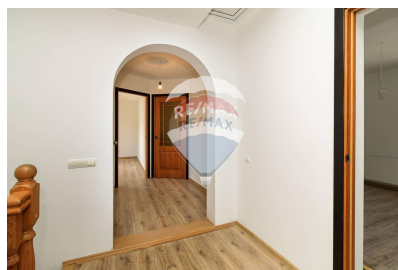

Casă cu 3 camere de vânzare

100.000 EUR

Descriere

Agentia imobiliara RE/MAX TOTAL vă propune in exclusivitate spre vânzare , o vilă modernă într-un ansamblu rezidențial, situat in or. Vadul lui Vodă „Î.P Sonatina" lângă pădure. Vila este amplasată pe un teren de 8 ari. Casa are suprafața de 167 mp , dispune de 3 dormitoare + living 2 blocuri sanitare, bucătărie și două balcoane. Demisol garaj + cameră de depozitare. Vila este finisată cu băi utilate si mobilă de bucătărie, încălzire pardosea. Va invit la vizionare, comision 0% la cumparare, agenti imobiliari sunt bineveniti la colaborare.