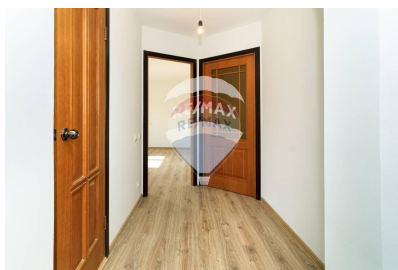

Casă cu 3 camere de vânzare

100.000 EUR

Descriere

Agentia imobiliara RE/MAX TOTAL vă propune in exclusivitate spre vânzare , o vilă modernă într-un ansamblu rezidențial, situat in or. Vadul lui Vodă „Î.P Sonatina" lângă pădure. Vila este amplasată pe un teren de 8 ari. Casa are suprafața de 167 mp , dispune de 3 dormitoare + living 2 blocuri sanitare, bucătărie și două balcoane. Demisol garaj + cameră de depozitare. Vila este finisată cu băi utilate si mobilă de bucătărie, încălzire pardosea. Va invit la vizionare, comision 0% la cumparare, agenti imobiliari sunt bineveniti la colaborare.