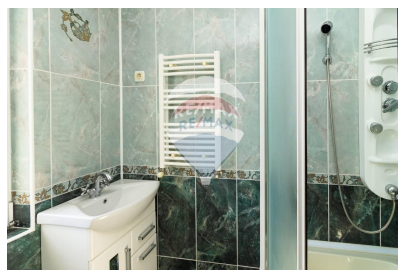

Casă cu 3 camere de vânzare

100.000 EUR

Descriere

Agentia imobiliara RE/MAX TOTAL vă propune in exclusivitate spre vânzare , o vilă modernă într-un ansamblu rezidențial, situat in or. Vadul lui Vodă „Î.P Sonatina" lângă pădure. Vila este amplasată pe un teren de 8 ari. Casa are suprafața de 167 mp , dispune de 3 dormitoare + living 2 blocuri sanitare, bucătărie și două balcoane. Demisol garaj + cameră de depozitare. Vila este finisată cu băi utilate si mobilă de bucătărie, încălzire pardosea. Va invit la vizionare, comision 0% la cumparare, agenti imobiliari sunt bineveniti la colaborare.