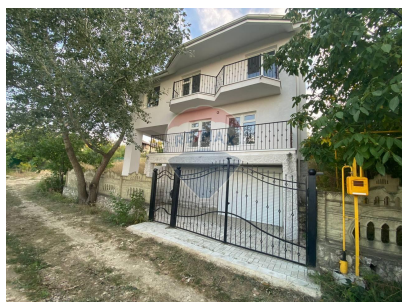

Casă cu 3 camere de vânzare

100.000 EUR

Descriere

Agentia imobiliara RE/MAX TOTAL vă propune in exclusivitate spre vânzare , o vilă modernă într-un ansamblu rezidențial, situat in or. Vadul lui Vodă „Î.P Sonatina" lângă pădure. Vila este amplasată pe un teren de 8 ari. Casa are suprafața de 167 mp , dispune de 3 dormitoare + living 2 blocuri sanitare, bucătărie și două balcoane. Demisol garaj + cameră de depozitare. Vila este finisată cu băi utilate si mobilă de bucătărie, încălzire pardosea. Va invit la vizionare, comision 0% la cumparare, agenti imobiliari sunt bineveniti la colaborare.

Detalii

Regiune: mun. Chișinău
Sector: Periferie
Suprafață totală (ari): 167.0
Camere: 3
Bucătării: 1
Orientare: Nord-est
Deținător cheie: Cheia la noi

Localitate: Vadul lui Vodă
Etaj: 1 din 2
Suprafață teren (ari): 8.0
Băi: 2
Balcoane: 2
Stadiu clădire: Clădire nouă