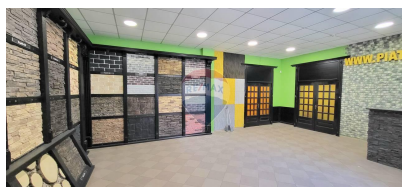

Spațiu comercial de închiriat

594 EUR

Descriere

Chirie - spatiu comercial/showroom/oficiu Suprafata 66m2 Open space spatios
Cabinet Grup sanitar Parcare

Detalii

Regiune: mun. Chișinău
Sector: Centru
Suprafață totală (): 66.0
Băi: 1