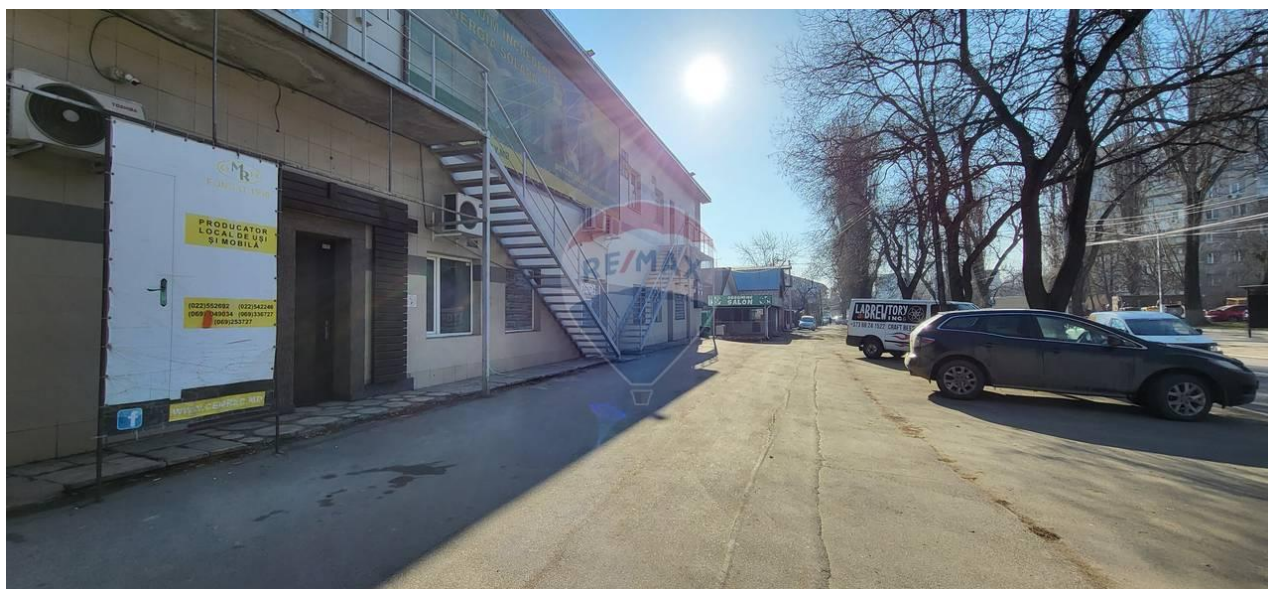

Spațiu comercial de închiriat

594 EUR

Descriere

Chirie - spatiu comercial/showroom/oficiu Suprafata 66m2 Open space spatios
Cabinet Grup sanitar Parcare

Detalii

Regiune: mun. Chișinău
Sector: Centru
Suprafață totală (): 66.0
Băi: 1