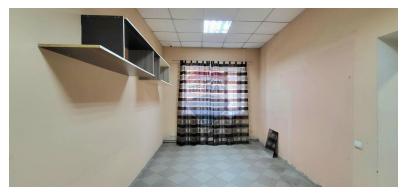

Spațiu comercial de închiriat

594 EUR

Descriere

Chirie - spatiu comercial/showroom/oficiu Suprafata 66m2 Open space spatios
Cabinet Grup sanitar Parcare

Detalii

Regiune: mun. Chișinău
Sector: Centru
Suprafață totală (): 66.0
Băi: 1