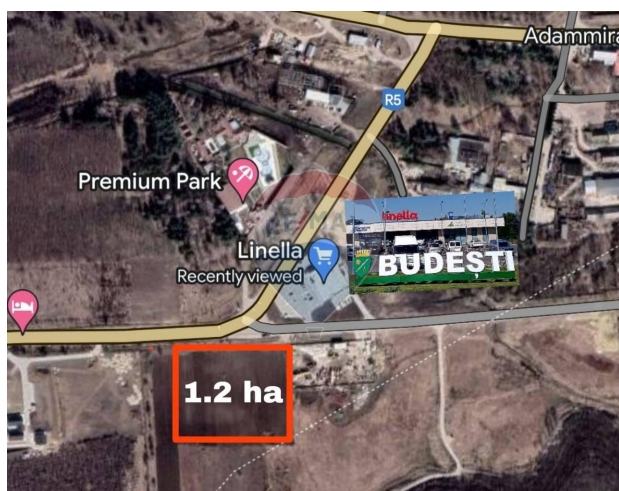

### Descriere

Teren pentru construcție la prima linie cu suprafața de 1,2 ha, intersecție stradă centrală - Chișinăului, în față la supermarket Linela, Budești Perfect pentru construcție comercială, comunicații în vecinătate. Deschidere de 122 m la str. Chișinău.

### Detalii

Regiune: mun. Chișinău

Sector: Periferie

Localitate: Budești

Suprafață totală (hectare): 1.2

## Facilități clădire și proximități

Centru comercial în proximitate

Stație de bus