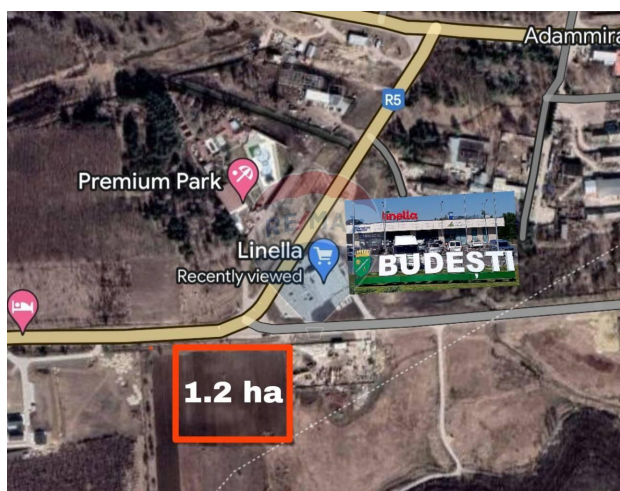

Teren de vânzare

310.000 EUR

Descriere

Teren pentru construcție la prima linie cu suprafața de 1,2 ha, intersecție stradă centrală - Chișinăului, în față la supermarket Linela, Budești Perfect pentru construcție comercială, comunicații în vecinătate. Deschidere de 122 m la str. Chișinău.

Detalii

Regiune: mun. Chișinău

Sector: Periferie

Localitate: Budești

Suprafață totală (hectare): 1.2

Facilități

Utilități teren

Branșare la curent
Branșare la apă