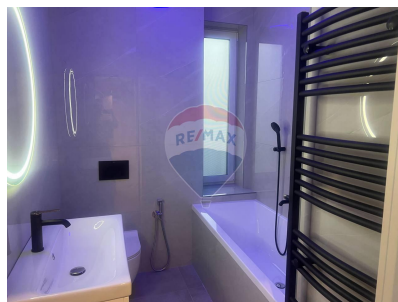

Casă cu 4 camere de vânzare

272.000 EUR

Descriere

Va propunem spre vânzare o casa super eficienta si minimalista. Terenul pe care se afla casa este de 4.5 ari, dar in afara de asta mai este teren adiacent casei care se poate folosi ca parcare. Suprafata locuibila este de 115 mp + garaj pentru 2 automobile de 35mp. Total 150mp. Locuita este compartimentata in living cu bucatarie, 2 blocuri sanitare si 3 dormitoare. Casa este construita din caramida rosie, este izolata termic, geamurile sunt rehau-germane, este dotata cu pompa de caldura. Podele calde pe toata suprafata casei. Electricitatea deja proiectata in pereti. Terasa amemajata.