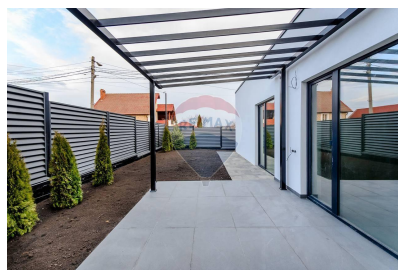

Casă cu 4 camere de vânzare

272.000 EUR

Descriere

Va propunem spre vânzare o casa super eficienta si minimalista. Terenul pe care se afla casa este de 4.5 ari, dar in afara de asta mai este teren adiacent casei care se poate folosi ca parcare. Suprafata locuibila este de 115 mp + garaj pentru 2 automobile de 35mp. Total 150mp. Locuita este compartimentata in living cu bucatarie, 2 blocuri sanitare si 3 dormitoare. Casa este construita din caramida rosie, este izolata termic, geamurile sunt rehau-germane, este dotata cu pompa de caldura. Podele calde pe toata suprafata casei. Electricitatea deja proiectata in pereti. Terasa amemajata.