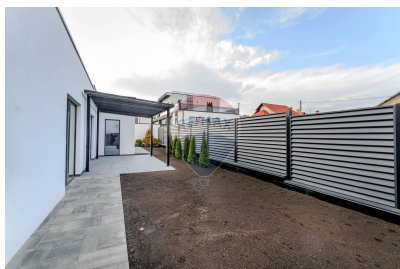

Casă cu 4 camere de vânzare

272.000 EUR

Descriere

Va propunem spre vânzare o casa super eficienta si minimalista. Terenul pe care se afla casa este de 4.5 ari, dar in afara de asta mai este teren adiacent casei care se poate folosi ca parcare. Suprafata locuibila este de 115 mp + garaj pentru 2 automobile de 35mp. Total 150mp. Locuita este compartimentata in living cu bucatarie, 2 blocuri sanitare si 3 dormitoare. Casa este construita din caramida rosie, este izolata termic, geamurile sunt rehau-germane, este dotata cu pompa de caldura. Podele calde pe toata suprafata casei. Electricitatea deja proiectata in pereti. Terasa amemajata.