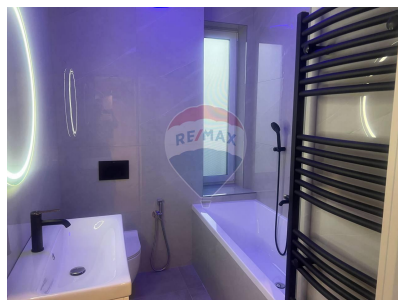

Casă cu 4 camere de vânzare

272.000 EUR

Descriere

Va propunem spre vânzare o casa super eficienta si minimalista. Terenul pe care se afla casa este de 4.5 ari, dar in afara de asta mai este teren adiacent casei care se poate folosi ca parcare. Suprafata locuibila este de 115 mp + garaj pentru 2 automobile de 35mp. Total 150mp. Locuita este compartimentata in living cu bucatarie, 2 blocuri sanitare si 3 dormitoare. Casa este construita din caramida rosie, este izolata termic, geamurile sunt rehau-germane, este dotata cu pompa de caldura. Podele calde pe toata suprafata casei. Electricitatea deja proiectata in pereti. Terasa amemajata.