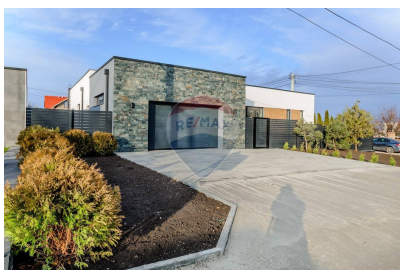

Casă cu 4 camere de vânzare

272.000 EUR

Descriere

Va propunem spre vânzare o casa super eficienta si minimalista. Terenul pe care se afla casa este de 4.5 ari, dar in afara de asta mai este teren adiacent casei care se poate folosi ca parcare. Suprafata locuibila este de 115 mp + garaj pentru 2 automobile de 35mp. Total 150mp. Locuita este compartimentata in living cu bucatarie, 2 blocuri sanitare si 3 dormitoare. Casa este construita din caramida rosie, este izolata termic, geamurile sunt rehau-germane, este dotata cu pompa de caldura. Podele calde pe toata suprafata casei. Electricitatea deja proiectata in pereti. Terasa amemajata.

Detalii

Regiune: mun. Chişinău
Sector: Centru
Suprafaţă teren (): 4.5
Băi: 2
Orientare: Nord-est
Deţinător cheie: Cheia la noi

Localitate: Cheltuitori
Suprafaţă totală (): 150.0
Camere: 4
Bucătării: 1
An construcţie: 2023