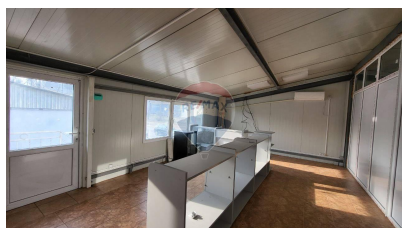

### Descriere

Vă propunem spre închiriere spațiu pentru birou, amplasat pe str.Munce sti.  
Dotări și facilități: - etajul 2; - intrare separata - euroreparație; - 60 mp; - podea calda; - aer conditionat; - transport public în proximitate. Contactați-ne!