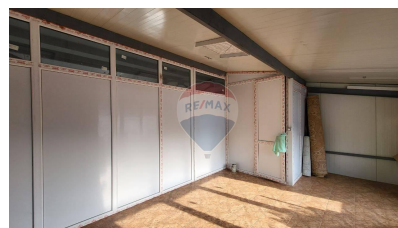

Spațiu comercial de închiriat

300 EUR

Descriere

Vă propunem spre închiriere spațiu pentru birou, amplasat pe str.Munce sti.
Dotări și facilități: - etajul 2; - intrare separata - euroreparație; - 60 mp; - podea calda; - aer conditionat; - transport public în proximitate. Contactați-ne!