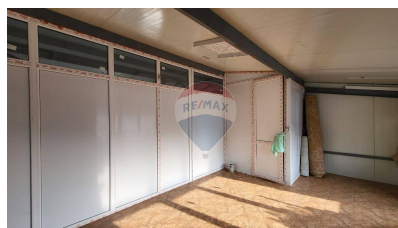

### Descriere

Vă propunem spre închiriere spațiu pentru birou, amplasat pe str.Munce sti.  
Dotări și facilități: - etajul 2; - intrare separata - euroreparație; - 60 mp; - podea calda; - aer conditionat; - transport public în proximitate. Contactați-ne!