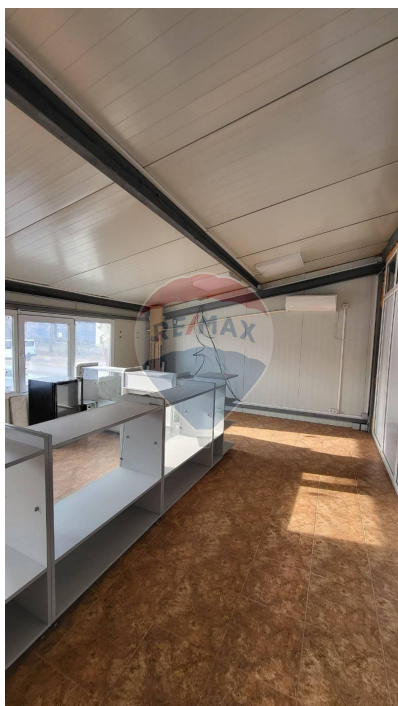

### Descriere

Vă propunem spre închiriere spațiu pentru birou, amplasat pe str.Munce sti.  
Dotări și facilități: - etajul 2; - intrare separata - euroreparație; - 60 mp; - podea calda; - aer conditionat; - transport public în proximitate. Contactați-ne!

### Ferestre

PVC