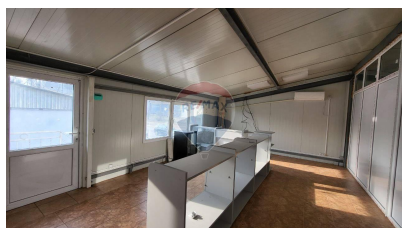

Spațiu comercial de închiriat

300 EUR

Descriere

Vă propunem spre închiriere spațiu pentru birou, amplasat pe str.Munce sti.
Dotări și facilități: - etajul 2; - intrare separata - euroreparație; - 60 mp; - podea calda; - aer conditionat; - transport public în proximitate. Contactați-ne!