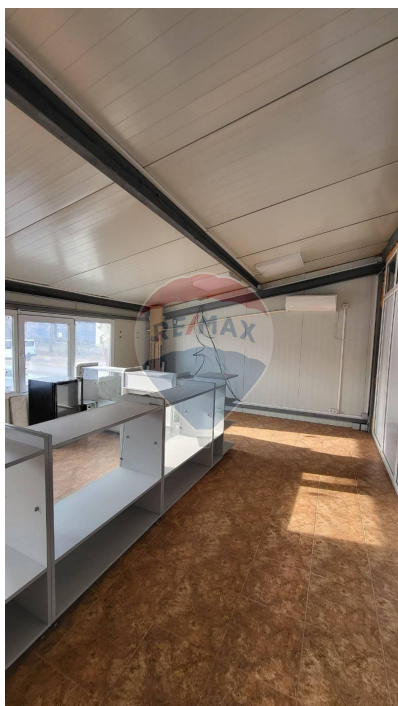

Spațiu comercial de închiriat

300 EUR

Descriere

Vă propunem spre închiriere spațiu pentru birou, amplasat pe str.Munce sti.
Dotări și facilități: - etajul 2; - intrare separata - euroreparație; - 60 mp; - podea calda; - aer conditionat; - transport public în proximitate. Contactați-ne!

Detalii

Regiune: mun. Chișinău
Sector: Botanica
Suprafață totală (): 60.0
Băi: 1

Localitate: Chișinău
Etaj: 2 din 2
Camere: 2

Facilități

Stare interioară

Bună

Ferestre

PVC