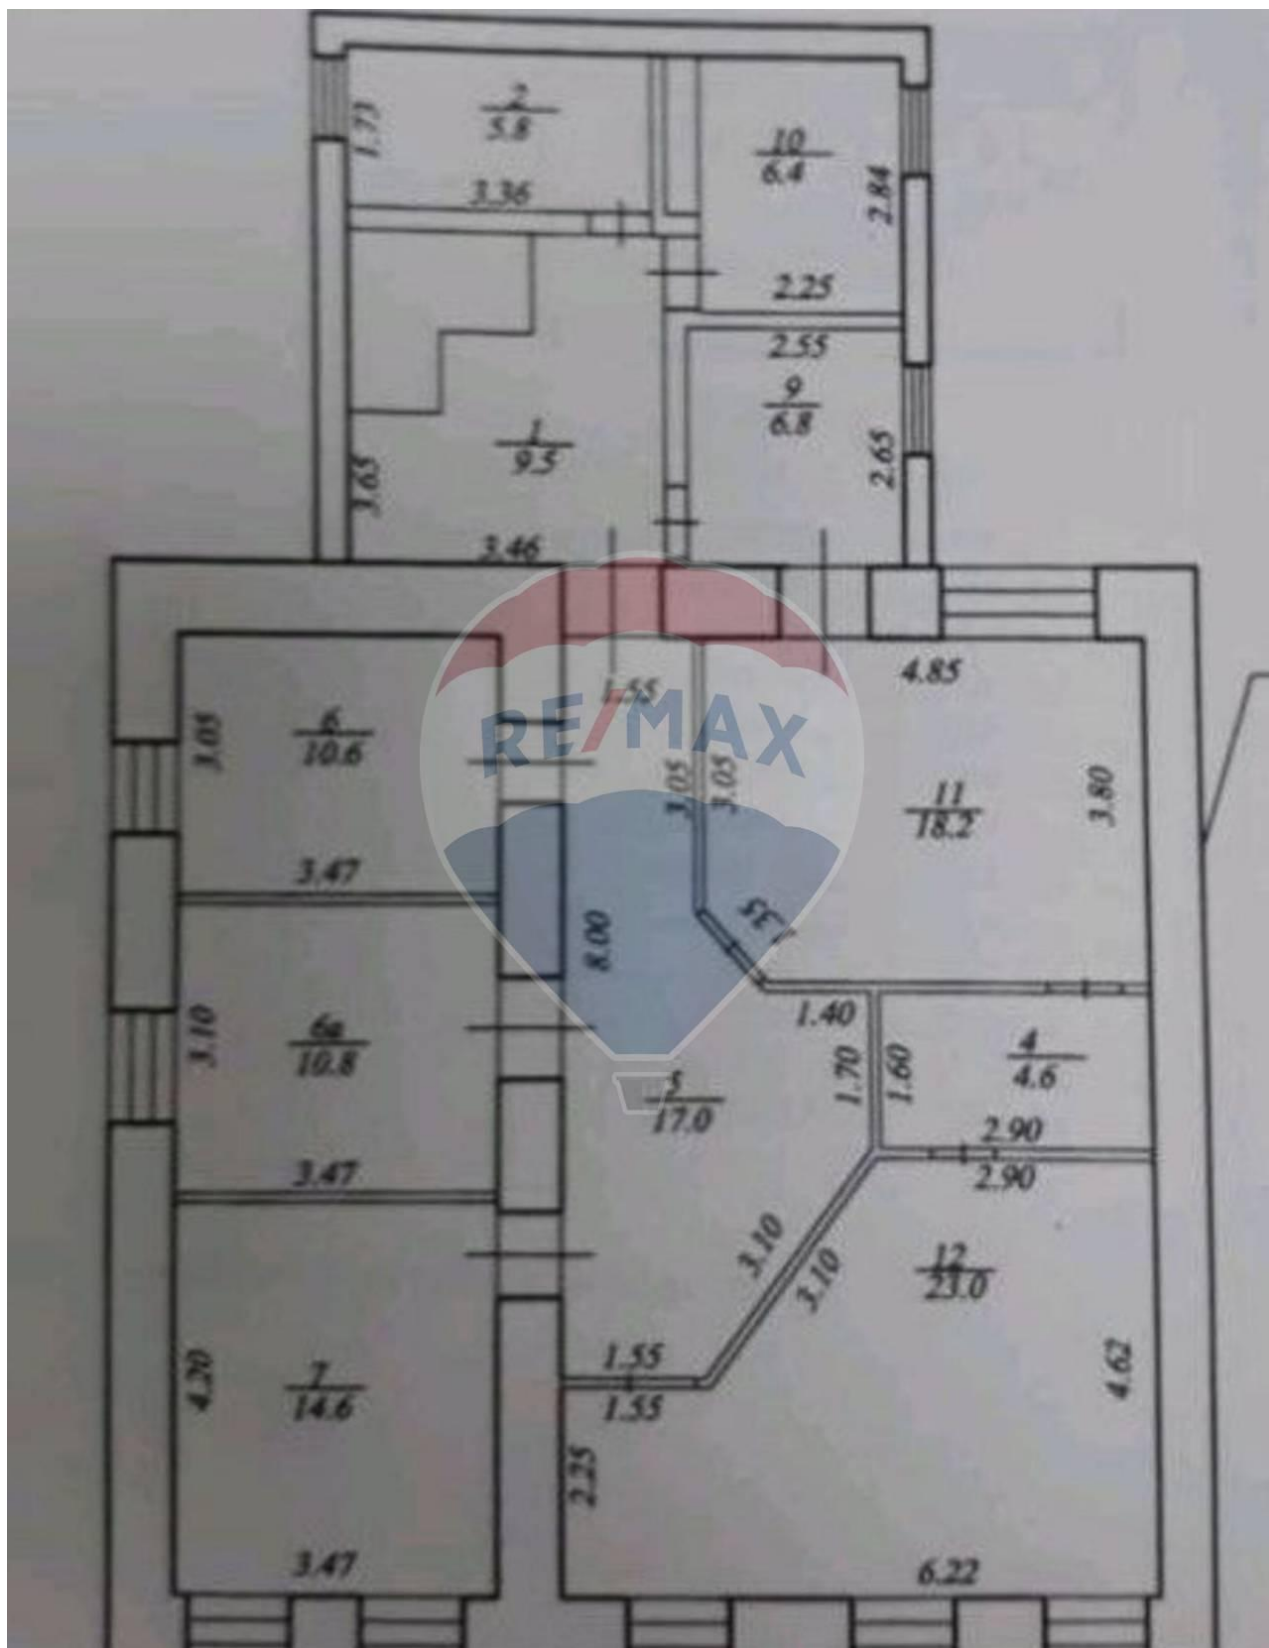

## Descriere

---

Spatiu Oficiu - sectorul Centru

## Detalii

---

Regiune: mun. Chișinău

Sector: Centru

Camere: 2

Localitate: Chișinău

Suprafață totală ( ): 25.0

Nivel etaj: Parter