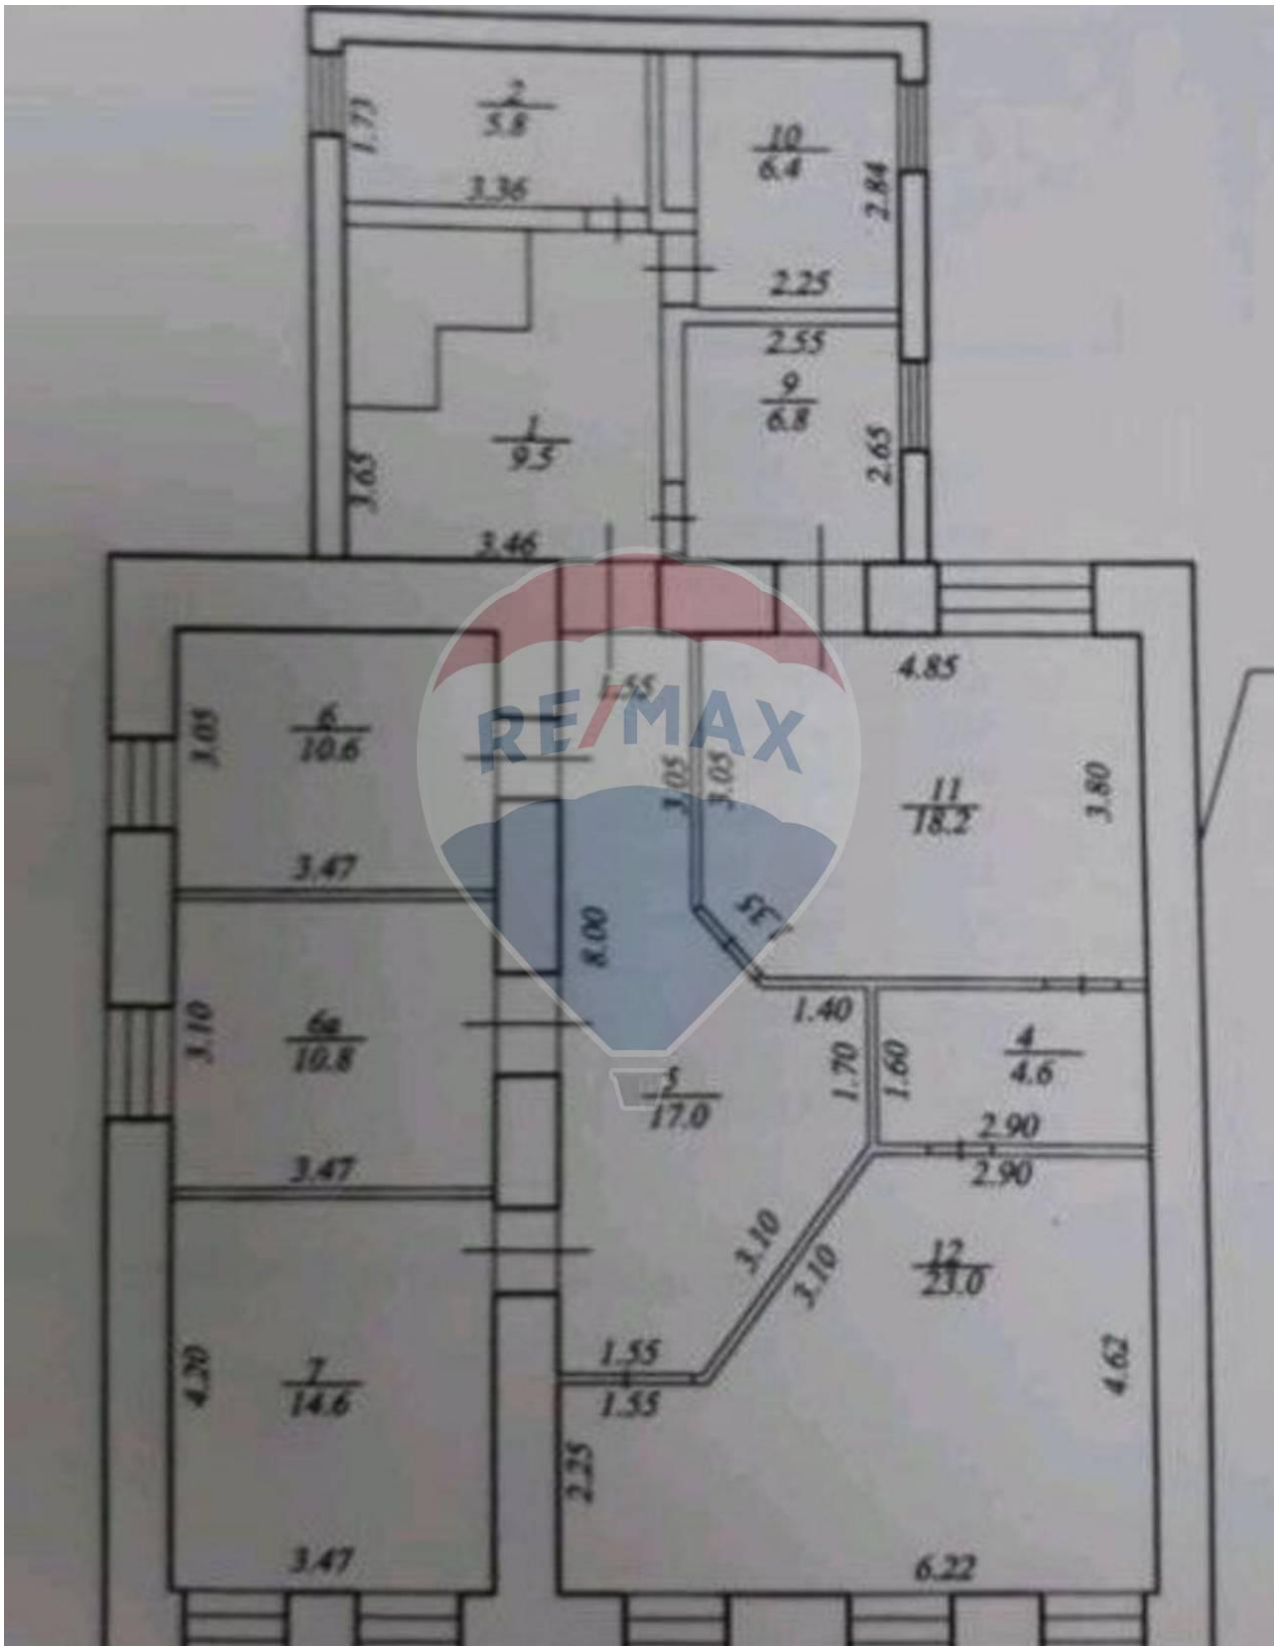

## Descriere

---

Spatiu Oficiu - sectorul Centru

## Detalii

---

Regiune: mun. Chișinău

Sector: Centru

Camere: 2

Localitate: Chișinău

Suprafață totală ( ): 25.0

Nivel etaj: Parter