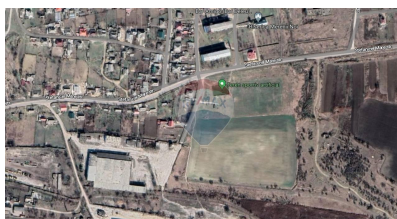

Teren de vânzare

280.000 EUR

Descriere

<https://remax.md/teren/1465> Mă numesc Dorian Calugher, consultant imobiliar al biroului RE/MAX Invest. Vă prezint un teren amplasat într-o zonă industrială, perfectă pentru construcția unei hale industriale, unui spațiu de producție, depozit sau depozit frigorific. Terenul are o suprafață de 3,2 ha, cu laturile: 123m* 350m* 170m* 220m și este situat într-o zonă cu acces facil la toate utilitățile necesare. Acest teren este o oportunitate excelentă pentru investitori care caută să creeze spații moderne și eficiente potrivite pentru diverse activități industriale. Amplasamentul este ideal pentru cei care doresc să asigure siguranța unei afaceri într-un mediu industrial. Indicatori locație: 23km față de Aeroportul Internațional Chișinău; 212km de Portul Internațional Giurgiulești și 30km de Gara de Trenuri Chișinău Contactați-mă pentru mai multe detalii sau a programa o vizionare.