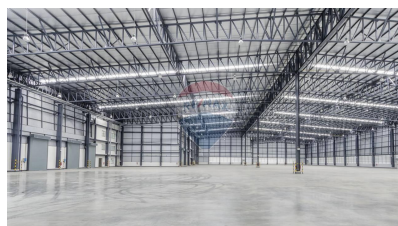

Teren de vânzare

280.000 EUR

Descriere

<https://remax.md/teren/1465> Mă numesc Dorian Calugher, consultant imobiliar al biroului RE/MAX Invest. Vă prezint un teren amplasat într-o zonă industrială, perfectă pentru construcția unei hale industriale, unui spațiu de producție, depozit sau depozit frigorific. Terenul are o suprafață de 3,2 ha, cu laturile: 123m* 350m* 170m* 220m și este situat într-o zonă cu acces facil la toate utilitățile necesare. Acest teren este o oportunitate excelentă pentru investitori care caută să creeze spații moderne și eficiente potrivite pentru diverse activități industriale. Amplasamentul este ideal pentru cei care doresc să asigure siguranța unei afaceri într-un mediu industrial. Indicatori locație: 23km față de Aeroportul Internațional Chișinău; 212km de Portul Internațional Giurgiulești și 30km de Gara de Trenuri Chișinău Contactați-mă pentru mai multe detalii sau a programa o vizionare.