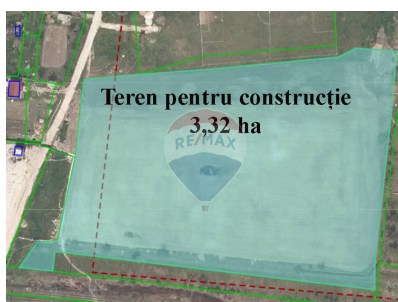

Teren de vânzare

280.000 EUR

Descriere

<https://remax.md/teren/1465> Mă numesc Dorian Calugher, consultant imobiliar al biroului RE/MAX Invest. Vă prezint un teren amplasat într-o zonă industrială, perfectă pentru construcția unei hale industriale, unui spațiu de producție, depozit sau depozit frigorific. Terenul are o suprafață de 3,2 ha, cu laturile: 123m* 350m* 170m* 220m și este situat într-o zonă cu acces facil la toate utilitățile necesare. Acest teren este o oportunitate excelentă pentru investitori care caută să creeze spații moderne și eficiente potrivite pentru diverse activități industriale. Amplasamentul este ideal pentru cei care doresc să asigure siguranța unei afaceri într-un mediu industrial. Indicatori locație: 23km față de Aeroportul Internațional Chișinău; 212km de Portul Internațional Giurgiulești și 30km de Gara de Trenuri Chișinău Contactați-mă pentru mai multe detalii sau a programa o vizionare.

Detalii

Regiune: Anenii Noi
Sector: Centru

Localitate: Merenii Noi
Suprafață totală (hectare): 3.32

Consultant Imobiliar

Dorian Calugher

dorian.calugher@remax.md
+373 79 000 302

RE/MAX Invest

Str. Ion Creangă 5/5, of. 53, MD-2069,
Chișinău, Republica Moldova
+373 76 016 017
invest.chisinau@remax.md