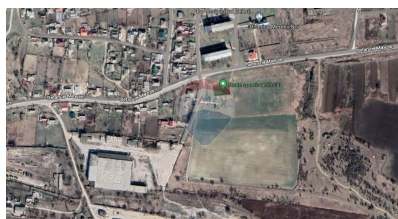

Teren de vânzare

280.000 EUR

Descriere

<https://remax.md/teren/1465> Mă numesc Dorian Calugher, consultant imobiliar al biroului RE/MAX Invest. Vă prezint un teren amplasat într-o zonă industrială, perfectă pentru construcția unei hale industriale, unui spațiu de producție, depozit sau depozit frigorific. Terenul are o suprafață de 3,2 ha, cu laturile: 123m* 350m* 170m* 220m și este situat într-o zonă cu acces facil la toate utilitățile necesare. Acest teren este o oportunitate excelentă pentru investitori care caută să creeze spații moderne și eficiente potrivite pentru diverse activități industriale. Amplasamentul este ideal pentru cei care doresc să asigure siguranța unei afaceri într-un mediu industrial. Indicatori locație: 23km față de Aeroportul Internațional Chișinău; 212km de Portul Internațional Giurgiulești și 30km de Gara de Trenuri Chișinău Contactați-mă pentru mai multe detalii sau a programa o vizionare.