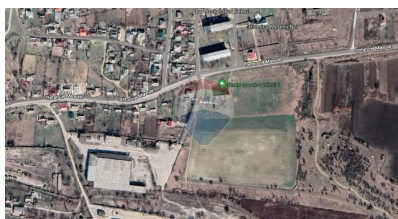

Teren de vânzare

280.000 EUR

Descriere

<https://remax.md/teren/1465> Mă numesc Dorian Calugher, consultant imobiliar al biroului RE/MAX Invest. Vă prezint un teren amplasat într-o zonă industrială, perfectă pentru construcția unei hale industriale, unui spațiu de producție, depozit sau depozit frigorific. Terenul are o suprafață de 3,2 ha, cu laturile: 123m* 350m* 170m* 220m și este situat într-o zonă cu acces facil la toate utilitățile necesare. Acest teren este o oportunitate excelentă pentru investitori care caută să creeze spații moderne și eficiente potrivite pentru diverse activități industriale. Amplasamentul este ideal pentru cei care doresc să asigure siguranța unei afaceri într-un mediu industrial. Indicatori locație: 23km față de Aeroportul Internațional Chișinău; 212km de Portul Internațional Giurgiulești și 30km de Gara de Trenuri Chișinău Contactați-mă pentru mai multe detalii sau a programa o vizionare.