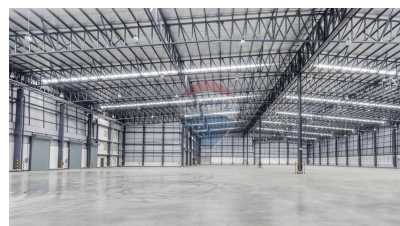

Teren de vânzare

280.000 EUR

Descriere

<https://remax.md/teren/1465> Mă numesc Dorian Calugher, consultant imobiliar al biroului RE/MAX Invest. Vă prezint un teren amplasat într-o zonă industrială, perfectă pentru construcția unei hale industriale, unui spațiu de producție, depozit sau depozit frigorific. Terenul are o suprafață de 3,2 ha, cu laturile: 123m* 350m* 170m* 220m și este situat într-o zonă cu acces facil la toate utilitățile necesare. Acest teren este o oportunitate excelentă pentru investitori care caută să creeze spații moderne și eficiente potrivite pentru diverse activități industriale. Amplasamentul este ideal pentru cei care doresc să asigure siguranța unei afaceri într-un mediu industrial. Indicatori locație: 23km față de Aeroportul Internațional Chișinău; 212km de Portul Internațional Giurgiulești și 30km de Gara de Trenuri Chișinău Contactați-mă pentru mai multe detalii sau a programa o vizionare.