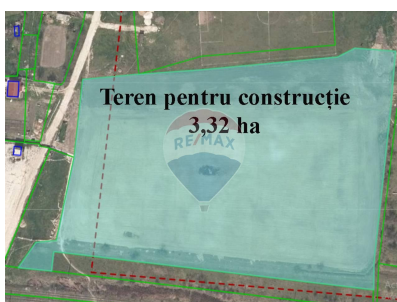

Teren de vânzare

280.000 EUR

Descriere

<https://remax.md/teren/1465> Mă numesc Dorian Calugher, consultant imobiliar al biroului RE/MAX Invest. Vă prezint un teren amplasat într-o zonă industrială, perfectă pentru construcția unei hale industriale, unui spațiu de producție, depozit sau depozit frigorific. Terenul are o suprafață de 3,2 ha, cu laturile: 123m* 350m* 170m* 220m și este situat într-o zonă cu acces facil la toate utilitățile necesare. Acest teren este o oportunitate excelentă pentru investitori care caută să creeze spații moderne și eficiente potrivite pentru diverse activități industriale. Amplasamentul este ideal pentru cei care doresc să asigure siguranța unei afaceri într-un mediu industrial. Indicatori locație: 23km față de Aeroportul Internațional Chișinău; 212km de Portul Internațional Giurgiulești și 30km de Gara de Trenuri Chișinău Contactați-mă pentru mai multe detalii sau a programa o vizionare.

Detalii

Regiune: Anenii Noi
Sector: Centru

Localitate: Merenii Noi
Suprafață totală (hectare): 3.32

Consultant Imobiliar

Dorian Calugher

dorian.calugher@remax.md
+373 79 000 302

RE/MAX Invest

Str. Ion Creangă 5/5, of. 53, MD-2069,
Chișinău, Republica Moldova
+373 76 016 017
invest.chisinau@remax.md