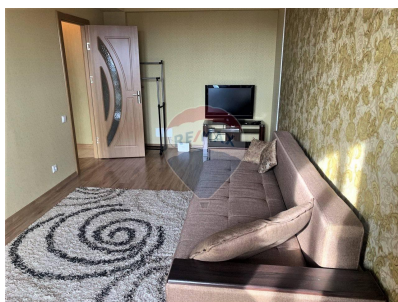

Apartment cu 1 camere de închiriat

250 EUR

Descriere

Va propunem spre închiriere in apartament in bloc nou amplasat în Graiesti. Locatia centrala, infrastructura bine dezvoltata in apropiere sunt gradinite, markete, scoala. Apartament este compartimentat: - 1 dormitor - Bucătăria - Bloc sanitar - Balcon