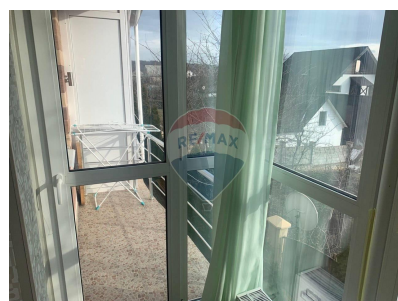

Apartment cu 1 camere de închiriat

250 EUR

Descriere

Va propunem spre închiriere in apartament in bloc nou amplasat în Graiesti. Locatia centrala, infrastructura bine dezvoltata in apropiere sunt gradinite, markete, scoala. Apartament este compartimentat: - 1 dormitor - Bucătăria - Bloc sanitar - Balcon