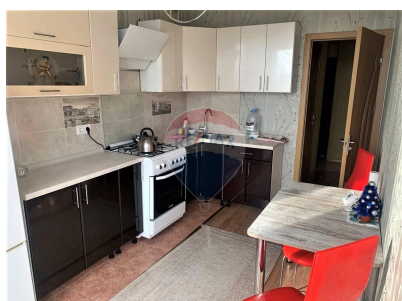

Apartment cu 1 camere de închiriat

250 EUR

Descriere

Va propunem spre închiriere in apartament in bloc nou amplasat în Graiesti. Locatia centrala, infrastructura bine dezvoltata in apropiere sunt gradinite, markete, scoala. Apartament este compartimentat: - 1 dormitor - Bucătăria - Bloc sanitar - Balcon