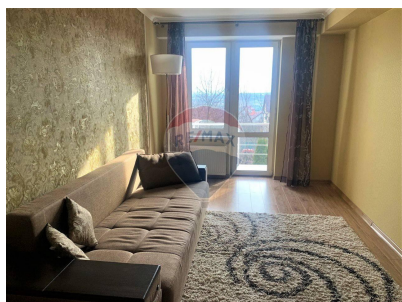

Apartment cu 1 camere de închiriat

250 EUR

Descriere

Va propunem spre închiriere in apartament in bloc nou amplasat în Graiesti. Locatia centrala, infrastructura bine dezvoltata in apropiere sunt gradinite, markete, scoala. Apartament este compartimentat: - 1 dormitor - Bucătăria - Bloc sanitar - Balcon