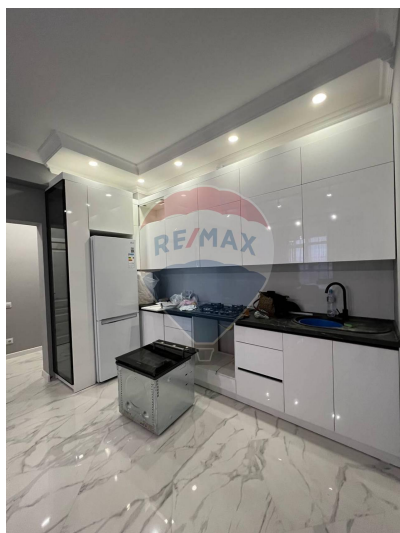

Apartament cu 2 camere de închiriat

1.000 EUR

Descriere

<https://remax.md/apartament-cu-2-camere/1408> Spre chirie un apartament extraordinar in complexul Oasis, pozitionat la etajul 8 cu priveliste spre oras. Compartimentat in 2 dormitoare separate, living cu bucatarie. Apartmanetul este

Localitate: Chişinău

Etaj: 8 din 18

Camere: 2

Bucătării: 1

An construcţie: 2019

Deţinător cheie: Cheia la noi

Facilităţi

Lift