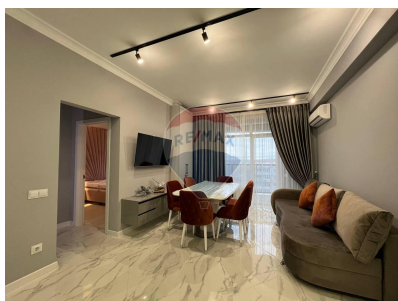

Apartament cu 2 camere de închiriat

1.000 EUR

Descriere

<https://remax.md/apartament-cu-2-camere/1408> Spre chirie un apartament extraordinar in complexul Oasis, pozitionat la etajul 8 cu priveliste spre oras. Compartimentat in 2 dormitoare separate, living cu bucatarie. Apartmanetul este