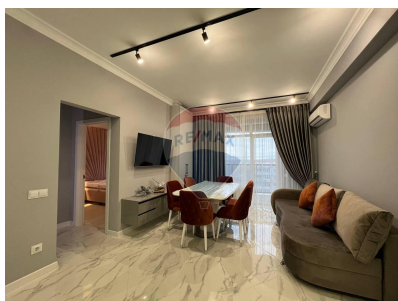

Apartament cu 2 camere de închiriat

1.000 EUR

Descriere

<https://remax.md/apartament-cu-2-camere/1408> Spre chirie un apartament extraordinar in complexul Oasis, pozitionat la etajul 8 cu priveliste spre oras. Compartimentat in 2 dormitoare separate, living cu bucatarie. Apartmanetul este

Localitate: Chişinău

Etaj: 8 din 18

Camere: 2

Bucătării: 1

An construcţie: 2019

Deţinător cheie: Cheia la noi

Facilităţi

Lift