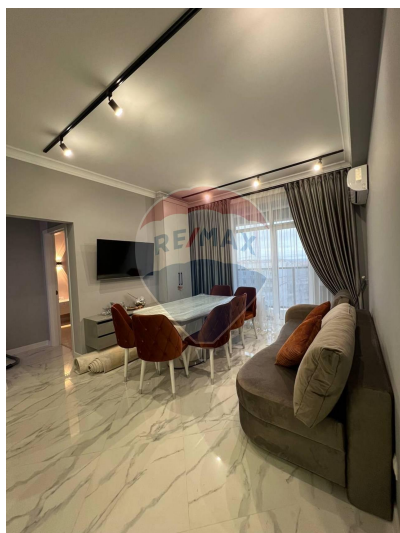

Apartament cu 2 camere de închiriat

1.000 EUR

Descriere

<https://remax.md/apartament-cu-2-camere/1408> Spre chirie un apartament extraordinar in complexul Oasis, pozitionat la etajul 8 cu priveliste spre oras. Compartimentat in 2 dormitoare separate, living cu bucatarie. Apartmanetul este

Localitate: Chişinău

Etaj: 8 din 18

Camere: 2

Bucătării: 1

An construcţie: 2019

Deţinător cheie: Cheia la noi

Facilităţi

Lift