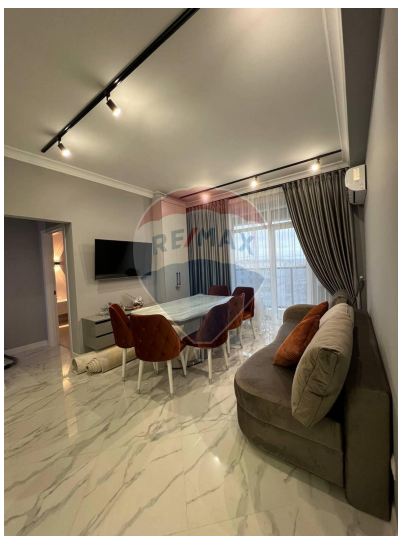

Apartament cu 2 camere de închiriat

1.000 EUR

Descriere

<https://remax.md/apartament-cu-2-camere/1408> Spre chirie un apartament extraordinar in complexul Oasis, pozitionat la etajul 8 cu priveliste spre oras. Compartimentat in 2 dormitoare separate, living cu bucatarie. Apartmanetul este

Localitate: Chişinău

Etaj: 8 din 18

Camere: 2

Bucătării: 1

An construcţie: 2019

Deţinător cheie: Cheia la noi

Facilităţi

Lift