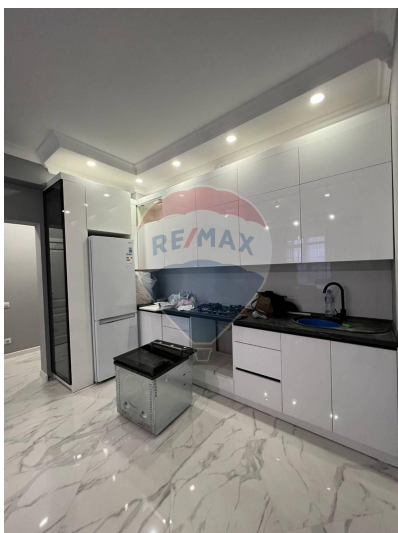

### Descriere

<https://remax.md/apartament-cu-2-camere/1408> Spre chirie un apartament extraordinar in complexul Oasis, pozitionat la etajul 8 cu priveliste spre oras. Compartimentat in 2 dormitoare separate, living cu bucatarie. Apartmanetul este