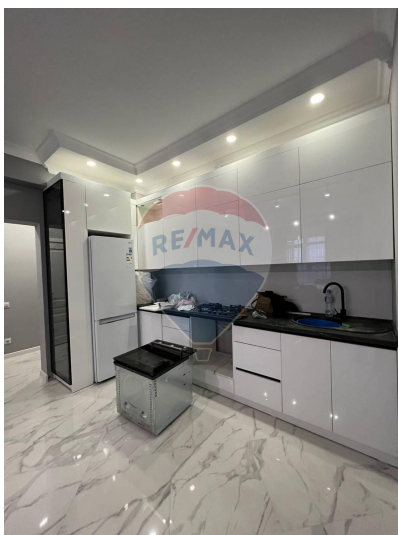

Apartament cu 2 camere de închiriat

1.000 EUR

Descriere

<https://remax.md/apartament-cu-2-camere/1408> Spre chirie un apartament extraordinar in complexul Oasis, pozitionat la etajul 8 cu priveliste spre oras. Compartimentat in 2 dormitoare separate, living cu bucatarie. Apartmanetul este

Localitate: Chişinău

Etaj: 8 din 18

Camere: 2

Bucătării: 1

An construcţie: 2019

Deţinător cheie: Cheia la noi

Facilităţi

Lift