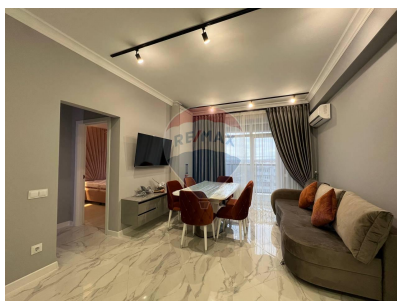

Apartament cu 2 camere de închiriat

1.000 EUR

Descriere

<https://remax.md/apartament-cu-2-camere/1408> Spre chirie un apartament extraordinar in complexul Oasis, pozitionat la etajul 8 cu priveliste spre oras. Compartimentat in 2 dormitoare separate, living cu bucatarie. Apartmanetul este

Localitate: Chişinău

Etaj: 8 din 18

Camere: 2

Bucătării: 1

An construcţie: 2019

Deţinător cheie: Cheia la noi

Facilităţi

Lift