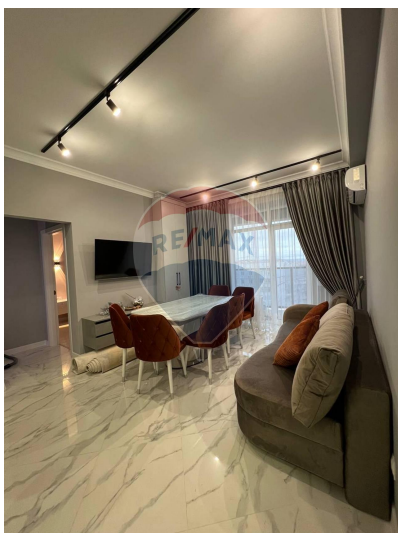

### Descriere

<https://remax.md/apartament-cu-2-camere/1408> Spre chirie un apartament extraordinar in complexul Oasis, pozitionat la etajul 8 cu priveliste spre oras. Compartimentat in 2 dormitoare separate, living cu bucatarie. Apartmanetul este