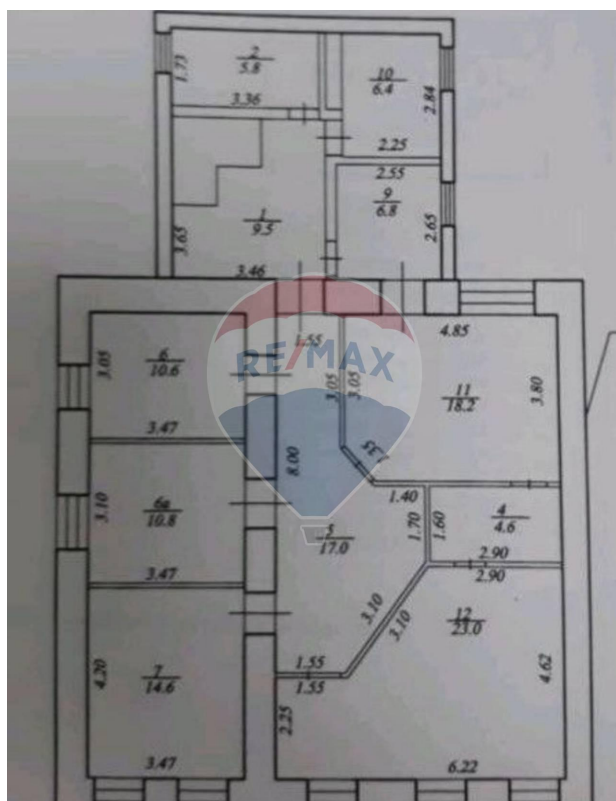

Spațiu comercial de închiriat

756 EUR

Descriere

Spre chirie spatiu oficiu - suprafata nivelului 108m2 5 incaperi Zona asteptare clienti Grup sanitar Bucatarie Paza

Detalii

Regiune: mun. Chișinău
Sector: Centru
Camere: 5
Bucătării: 1

Localitate: Chișinău
Suprafață totală (): 108.0
Băi: 1

Facilități

Contorizare

Contor gaz

Apometre

Consultant Imobiliar

Constantin Mereuța

constantin.mereuta@remax.md
+373 79 000 355