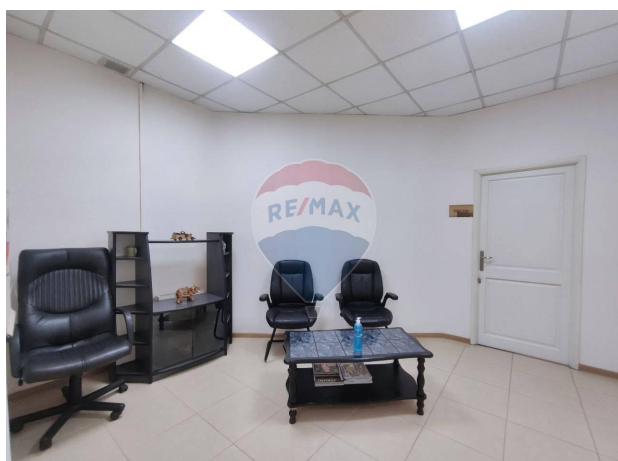

Spațiu comercial de închiriat

756 EUR

Descriere

Spre chirie spatiu oficiu - suprafata nivelului 108m2 5 incaperi Zona asteptare clienti Grup sanitar Bucatarie Paza

Detalii

Regiune: mun. Chișinău
Sector: Centru
Camere: 5
Bucătării: 1