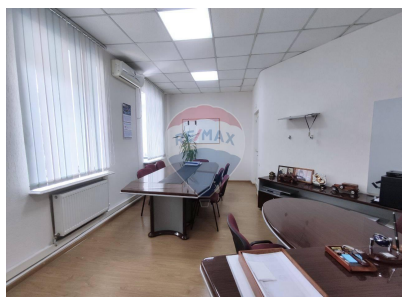

Spațiu comercial de închiriat

756 EUR

Descriere

Spre chirie spatiu oficiu - suprafata nivelului 108m2 5 incaperi Zona asteptare clienti Grup sanitar Bucatarie Paza

Detalii

Regiune: mun. Chișinău
Sector: Centru
Camere: 5
Bucătării: 1