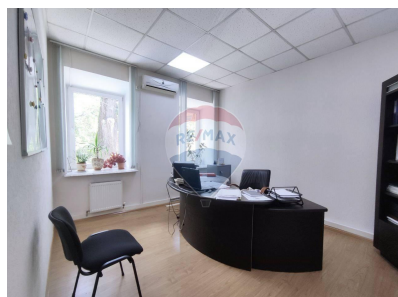

Spațiu comercial de închiriat

756 EUR

Descriere

Spre chirie spatiu oficiu - suprafata nivelului 108m2 5 incaperi Zona asteptare clienti Grup sanitar Bucatarie Paza

Detalii

Regiune: mun. Chișinău
Sector: Centru
Camere: 5
Bucătării: 1