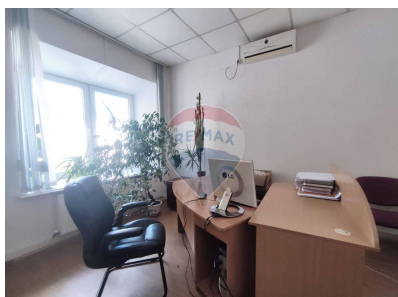

Spațiu comercial de închiriat

756 EUR

Descriere

Spre chirie spatiu oficiu - suprafata nivelului 108m2 5 incaperi Zona asteptare clienti Grup sanitar Bucatarie Paza

Detalii

Regiune: mun. Chișinău
Sector: Centru
Camere: 5
Bucătării: 1