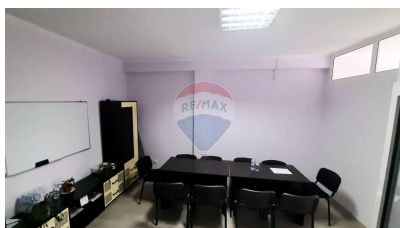

Spațiu comercial de închiriat

1.620 EUR

Descriere

Se ofera spre chirie oficiu la prima linie pe str. Calea Iesilor,devizat in 6 birouri si o sala de sedinte,cu o suprafata de 162m. Birourile sunt mobilate si dotate cu aer conditionat. Parcare mare de tip deschis. Pentru mai multe oferte accesati:remaxinvest.md