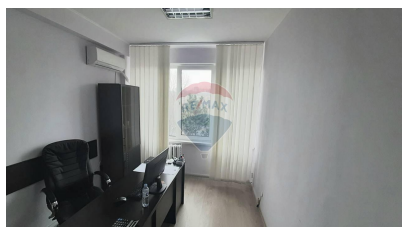

Spațiu comercial de închiriat

1.620 EUR

Descriere

Se ofera spre chirie oficiu la prima linie pe str. Calea Iesilor,devizat in 6 birouri si o sala de sedinte,cu o suprafata de 162m. Birourile sunt mobilate si dotate cu aer conditionat. Parcare mare de tip deschis. Pentru mai multe oferte accesati:remaxinvest.md

Detalii

Regiune: mun. Chișinău
Sector: Buiucani
Camere: 6

Localitate: Chișinău
Suprafață totală (): 162.0
Băi: 2

Consultant Imobiliar

Vadim Ceban

vadim.ceban@remax.md

+373 79 000 440

RE/MAX Invest