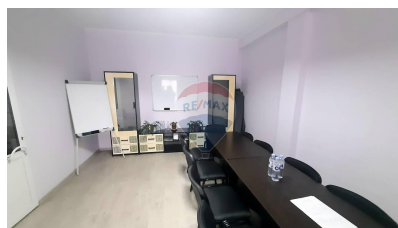

Spațiu comercial de închiriat

1.620 EUR

Descriere

Se ofera spre chirie oficiu la prima linie pe str. Calea Iesilor,devizat in 6 birouri si o sala de sedinte,cu o suprafata de 162m. Birourile sunt mobilate si dotate cu aer conditionat. Parcare mare de tip deschis. Pentru mai multe oferte accesati:remaxinvest.md