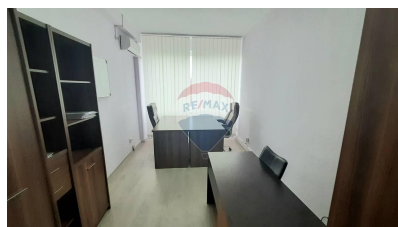

Spațiu comercial de închiriat

1.620 EUR

Descriere

Se ofera spre chirie oficiu la prima linie pe str. Calea Iesilor,devizat in 6 birouri si o sala de sedinte,cu o suprafata de 162m. Birourile sunt mobilate si dotate cu aer conditionat. Parcare mare de tip deschis. Pentru mai multe oferte accesati:remaxinvest.md