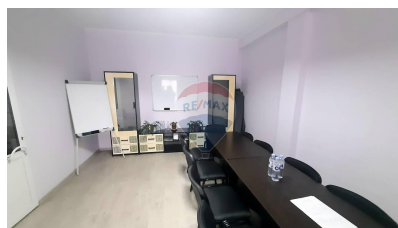

### Descriere

Se ofera spre chirie oficiu la prima linie pe str. Calea Iesilor,devizat in 6 birouri si o sala de sedinte,cu o suprafata de 162m. Birourile sunt mobilate si dotate cu aer conditionat. Parcare mare de tip deschis. Pentru mai multe oferte accesati:remaxinvest.md

### Detalii

Regiune: mun. Chișinău  
Sector: Buiucani  
Camere: 6

Localitate: Chișinău  
Suprafață totală ( ): 162.0  
Băi: 2