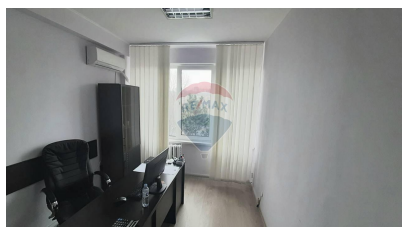

### Descriere

Se ofera spre chirie oficiu la prima linie pe str. Calea Iesilor,devizat in 6 birouri si o sala de sedinte,cu o suprafata de 162m. Birourile sunt mobilate si dotate cu aer conditionat. Parcare mare de tip deschis. Pentru mai multe oferte accesati:remaxinvest.md

### Detalii

Regiune: mun. Chișinău  
Sector: Buiucani  
Camere: 6

Localitate: Chișinău  
Suprafață totală ( ): 162.0  
Băi: 2