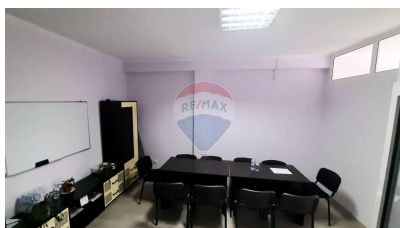

### Descriere

Se ofera spre chirie oficiu la prima linie pe str. Calea Iesilor,devizat in 6 birouri si o sala de sedinte,cu o suprafata de 162m. Birourile sunt mobilate si dotate cu aer conditionat. Parcare mare de tip deschis. Pentru mai multe oferte accesati:remaxinvest.md