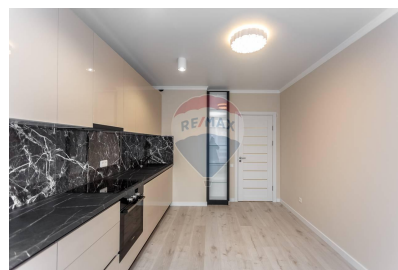

Apartament cu 2 camere de vânzare

116.200 EUR

Descriere

<https://remax.md/apartament-cu-2-camere/1283> Apartamentul in inima sectorului Buiucani (str. Onisifor Ghibu 10, intersecție cu Alba-Iulia), în care sunt proiectate 280 de apartamente, 185 locuri de parcare subterană și peste 4603 mp de spații comerciale. Apartamentul este construit din cărămidă roșie și fațade ventilate, iar 2/3 din terenul complexului este rezervat pentru o curte imensă, de tip închis, teren de joacă pentru copii și zonă de agrement pentru maturi. <https://remax.md/agent/ina.todica%40remax.md>

Detalii

Regiune: mun. Chișinău

Sector: Buiucani

Suprafață totală ( ): 77.0

Băi: 2

Fond Locativ: Construcție nouă

Localitate: Chișinău

Etaj: 7 din 15

Camere: 2

Bucătării: 1

Stadiu clădire: Clădire nouă