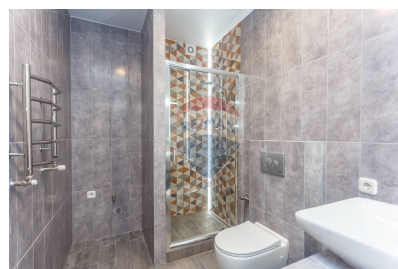

Apartament cu 2 camere de vânzare

116.200 EUR

Descriere

<https://remax.md/apartament-cu-2-camere/1283> Apartamentul in inima sectorului Buiucani (str. Onisifor Ghibu 10, intersecție cu Alba-Iulia), în care sunt proiectate 280 de apartamente, 185 locuri de parcare subterană și peste 4603 mp de spații comerciale. Apartamentul este construit din cărămidă roșie și fațade ventilate, iar 2/3 din terenul complexului este rezervat pentru o curte imensă, de tip închis, teren de joacă pentru copii și zonă de agrement pentru maturi. <https://remax.md/agent/ina.todica%40remax.md>