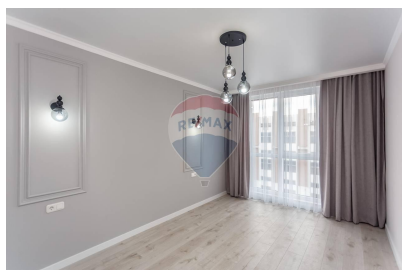

Apartament cu 2 camere de vânzare

116.200 EUR

Descriere

<https://remax.md/apartament-cu-2-camere/1283> Apartamentul in inima sectorului Buiucani (str. Onisifor Ghibu 10, intersecție cu Alba-Iulia), în care sunt proiectate 280 de apartamente, 185 locuri de parcare subterană și peste 4603 mp de spații comerciale. Apartamentul este construit din cărămidă roșie și fațade ventilate, iar 2/3 din terenul complexului este rezervat pentru o curte imensă, de tip închis, teren de joacă pentru copii și zonă de agrement pentru maturi. <https://remax.md/agent/ina.todica%40remax.md>

Detalii

Regiune: mun. Chișinău

Sector: Buiucani

Suprafață totală ( ): 77.0

Băi: 2

Fond Locativ: Construcție nouă

Localitate: Chișinău

Etaj: 7 din 15

Camere: 2

Bucătării: 1

Stadiu clădire: Clădire nouă