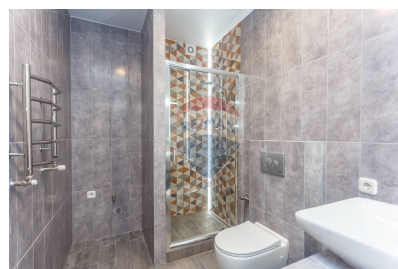

Apartament cu 2 camere de vânzare

116.200 EUR

Descriere

<https://remax.md/apartament-cu-2-camere/1283> Apartamentul in inima sectorului Buiucani (str. Onisifor Ghibu 10, intersecție cu Alba-Iulia), în care sunt proiectate 280 de apartamente, 185 locuri de parcare subterană și peste 4603 mp de spații comerciale. Apartamentul este construit din cărămidă roșie și fațade ventilate, iar 2/3 din terenul complexului este rezervat pentru o curte imensă, de tip închis, teren de joacă pentru copii și zonă de agrement pentru maturi. <https://remax.md/agent/ina.todica%40remax.md>

Detalii

Regiune: mun. Chișinău

Sector: Buiucani

Suprafață totală ( ): 77.0

Băi: 2

Fond Locativ: Construcție nouă

Localitate: Chișinău

Etaj: 7 din 15

Camere: 2

Bucătării: 1

Stadiu clădire: Clădire nouă