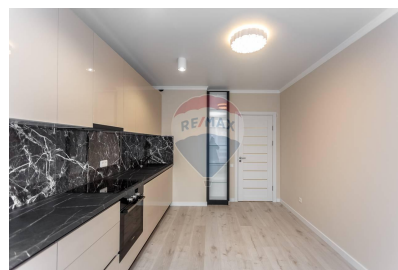

Apartament cu 2 camere de vânzare

116.200 EUR

Descriere

<https://remax.md/apartament-cu-2-camere/1283> Apartamentul in inima sectorului Buiucani (str. Onisifor Ghibu 10, intersecție cu Alba-Iulia), în care sunt proiectate 280 de apartamente, 185 locuri de parcare subterană și peste 4603 mp de spații comerciale. Apartamentul este construit din cărămidă roșie și fațade ventilate, iar 2/3 din terenul complexului este rezervat pentru o curte imensă, de tip închis, teren de joacă pentru copii și zonă de agrement pentru maturi. <https://remax.md/agent/ina.todica%40remax.md>