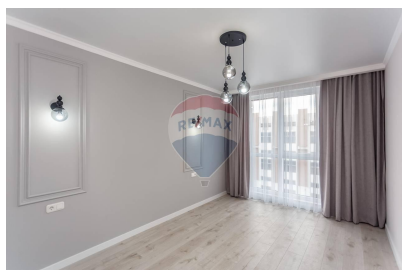

Apartament cu 2 camere de vânzare

116.200 EUR

Descriere

<https://remax.md/apartament-cu-2-camere/1283> Apartamentul in inima sectorului Buiucani (str. Onisifor Ghibu 10, intersecție cu Alba-Iulia), în care sunt proiectate 280 de apartamente, 185 locuri de parcare subterană și peste 4603 mp de spații comerciale. Apartamentul este construit din cărămidă roșie și fațade ventilate, iar 2/3 din terenul complexului este rezervat pentru o curte imensă, de tip închis, teren de joacă pentru copii și zonă de agrement pentru maturi. <https://remax.md/agent/ina.todica%40remax.md>