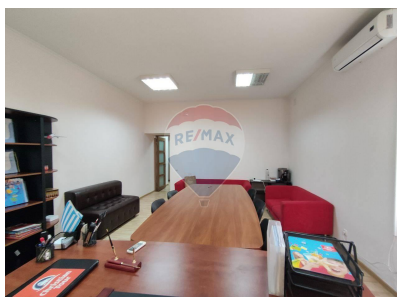

Spațiu comercial de închiriat

1.000 EUR

Descriere

Oferim spre chirie spațiu comercial amplasat în sectorul Centru, compartimentat în 5 birouri, bloc sanitar. Dotări: -încălzire autonomă; -aparat cu aer condiționat; -pază. -partial mobilat