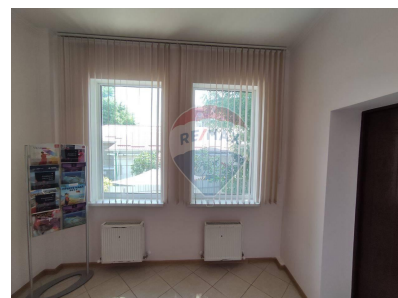

Spațiu comercial de închiriat

1.000 EUR

Descriere

Oferim spre chirie spațiu comercial amplasat în sectorul Centru, compartimentat în 5 birouri, bloc sanitar. Dotări: -încălzire autonomă; -aparat cu aer condiționat; -pază. -partial mobilat

Detalii

Regiune: mun. Chișinău
Sector: Centru
Suprafață totală (): 150.0
Băi: 1

Localitate: Chișinău
Etaj: 1 din 1
Camere: 5
Nivel etaj: Parter

Facilități

Facilități

Aer condiționat

IT&C

Internet