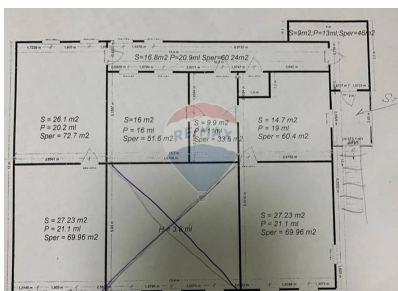

Spațiu comercial de închiriat

1.000 EUR

Descriere

Oferim spre chirie spațiu comercial amplasat în sectorul Centru, compartimentat în 5 birouri, bloc sanitar. Dotări: -încălzire autonomă; -aparat cu aer condiționat; -pază. -partial mobilat

Detalii

Regiune: mun. Chișinău
Sector: Centru
Suprafață totală ( ): 150.0
Băi: 1

Localitate: Chișinău
Etaj: 1 din 1
Camere: 5
Nivel etaj: Parter