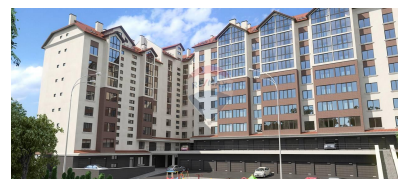

Apartament cu 2 camere de vânzare

74.550 EUR

Descriere

<https://remax.md/apartament-cu-2-camere/1082> Complex rezidențial „str. Drumul Taberei nr.19, 21 cu 7 etaje locative si mansardă, într-o zonă verde și liniștită a sectorului Buiucani pentru satisface gusturile și dorințele fiecarui client, și totodată ve-ți avea posibilitatea să savurați frumusețea și splendoarea Parcului „Valea Morilor” din apropiere. Complexul rezidențial cu 7 etaje si mansardă va include spații comerciale, garaje și o parcare încăpătoare. Lucrările de exterior sunt executate din materiale ecologice (cotileț), iar pereții despărțitori sunt ridicați din cărămidă. Fiabilitatea și calitatea înaltă a materialelor asigură traiul în condiții de siguranță întregii Dvs. familii. Complexul include apartamente cu una, două și trei odăi, cu o suprafață de la 42 m² până la 97 m². Durabilitatea clădirii este estimată la 8 grade pe scara Richter. Complexul oferă viitorilor locatari apartamente și mansarde confortabile, cu finisare albă și încălzire autonomă individuală. În curte vor fi amenajate zone verzi și spații de joacă sigure pentru copii. <https://remax.md/details/1082> La procurarea prin IPOTECA ai 0% comision! ATENTIE! Acum poți achita comod prin programul guvernamental Prima Casa cu doar 10% prima rata! Imobilul poate fi cumpărat in credit cu doar 20% rata inițială , la numai 6,5% anual! Prima rata de 14900 EURO! În complexul rezidențial din str. Drumul Taberei nr.19, 21 veți găsi cu siguranță un apartament confortabil și durabil, care va dăruie o mulțime de momente calde și fericite întregii Dvs. familii.

Detalii

Regiune: mun. Chişinău

Sector: Buiucani

Suprafaţă totală (): 71.0

Băi: 2

An construcţie: 2021

Stadiu construcţie: În dezvoltare

Localitate: Chişinău

Etaj: 1 din 7

Camere: 2

Balcoane: 1

Fond Locativ: Construcţie nouă

Stadiu clădire: Clădire nouă

Consultant Imobiliar

Adrian Țurcanu

adrian.turcanu@remax.md