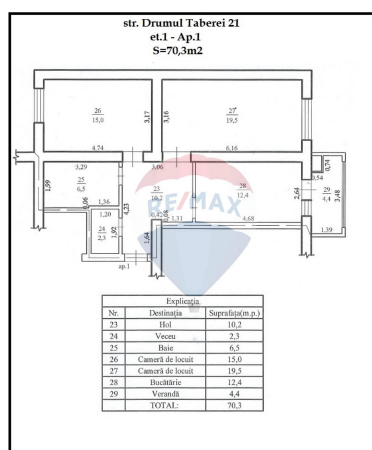

Apartament cu 2 camere de vânzare

74.550 EUR

Descriere

<https://remax.md/apartament-cu-2-camere/1082> Complex rezidențial „str. Drumul Taberei nr.19, 21 cu 7 etaje locative si mansardă, într-o zonă verde și liniștită a sectorului Buiucani pentru satisface gusturile și dorințele fiecarui client, și totodată ve-ți avea posibilitatea să savurați frumusețea și splendoarea Parcului „Valea Morilor” din apropiere. Complexul rezidențial cu 7 etaje si mansardă va include spații comerciale, garaje și o parcare încăpătoare. Lucrările de exterior sunt executate din materiale ecologice (cotileț), iar pereții despărțitori sunt ridicați din cărămidă. Fiabilitatea și calitatea înaltă a materialelor asigură traiul în condiții de siguranță întregii Dvs. familii. Complexul include apartamente cu una, două și trei odăi, cu o suprafață de la 42 m² până la 97 m². Durabilitatea clădirii este estimată la 8 grade pe scara Richter. Complexul oferă viitorilor locatari apartamente și mansarde confortabile, cu finisare albă și încălzire autonomă individuală. În curte vor fi amenajate zone verzi și spații de joacă sigure pentru copii. <https://remax.md/details/1082> La procurarea prin IPOTECA ai 0% comision! ATENTIE! Acum poți achita comod prin programul guvernamental Prima Casa cu doar 10% prima rata! Imobilul poate fi cumpărat in credit cu doar 20% rata inițială , la numai 6,5% anual! Prima rata de 14900 EURO! În complexul rezidențial din str. Drumul Taberei nr.19, 21 veți găsi cu siguranță un apartament confortabil și durabil, care va dăruie o mulțime de momente calde și fericite întregii Dvs. familii.