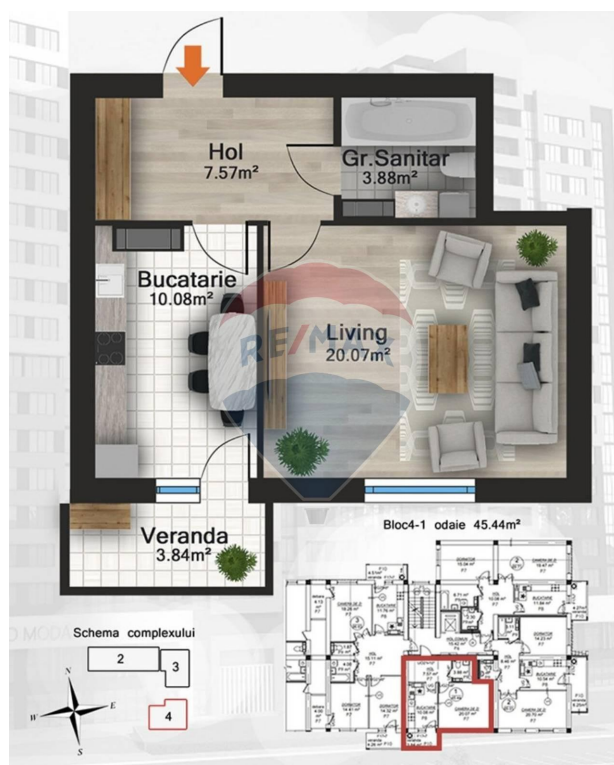

### Descriere

Complex rezidențial „str. Drumul Taberei nr. 21, 7 etaje locative si mansardă, într-o zonă verde și liniștită a sectorului Buiucani pentru satisface gusturile și dorințele fiecărui client, și totodată ve-ți avea posibilitatea să savurați frumusețea și splendoarea Parcului „Valea Morilor” din apropiere. Complexul rezidențial cu 7 etaje si mansardă va include spații comerciale, garaje și o parcare încăpătoare. Lucrările de exterior sunt executate din materiale ecologice (cotileț), iar pereții despărțitori sunt ridicați din cărămidă. Fiabilitatea și calitatea înaltă a materialelor asigură traiul în condiții de siguranță întregii Dvs. familii. Complexul include apartamente cu una, două și trei odăi, cu o suprafață de la 42 m2 până la 97 m2. Durabilitatea clădirii este estimată la 8 grade pe scara Richter. Complexul oferă viitorilor locatari apartamente și mansarde confortabile, cu finisare albă și încălzire autonomă individuală. În curte vor fi amenajate zone verzi și spații de joacă sigure pentru copii. <https://remax.md/details/1075> La

## Detalii

Regiune: mun. Chișinău

Sector: Buiucani

Suprafață totală ( ): 46.0

Băi: 1

Fond Locativ: Construcție nouă

Stadiu clădire: Clădire nouă

Localitate: Chișinău

Etaj: 2 din 7

Camere: 1

An construcție: 2021

Stadiu construcție: În dezvoltare

Deținător cheie: Cheia la noi