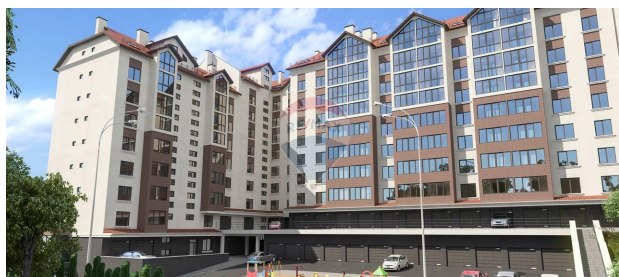

### Descriere

Complex rezidențial „str. Drumul Taberei nr. 21, 7 etaje locative si mansardă, într-o zonă verde și liniștită a sectorului Buiucani pentru satisface gusturile și dorințele fiecărui client, și totodată ve-ți avea posibilitatea să savurați frumusețea și splendoarea Parcului „Valea Morilor” din apropiere. Complexul rezidențial cu 7 etaje si mansardă va include spații comerciale, garaje și o parcare încăpătoare. Lucrările de exterior sunt executate din materiale ecologice (cotileț), iar pereții despărțitori sunt ridicați din cărămidă. Fiabilitatea și calitatea înaltă a materialelor asigură traiul în condiții de siguranță întregii Dvs. familii. Complexul include apartamente cu una, două și trei odăi, cu o suprafață de la 42 m2 până la 97 m2. Durabilitatea clădirii este estimată la 8 grade pe scara Richter. Complexul oferă viitorilor locatari apartamente și mansarde confortabile, cu finisare albă și încălzire autonomă individuală. În curte vor fi amenajate zone verzi și spații de joacă sigure pentru copii. <https://remax.md/details/1075> La

procurarea prin IPOTECA ai 0% comision! ATENTIE! Acum poți achita comod prin programul guvernamental Prima Casa cu doar 10% prima rata! Imobilul poate fi cumpărat în credit cu doar 20% rata inițială, la numai 6,5% anual! Prima rata de 9920 EURO! În complexul rezidențial din str. Drumul Taberei nr.19, 21 veți găsi cu siguranță un apartament confortabil și durabil, care va dăruia o mulțime de momente calde și fericite întregii Dvs. familii.

## Detalii

Regiune: mun. Chișinău

Sector: Buiucani

Suprafață totală ( ): 46.0

Băi: 1

Fond Locativ: Construcție nouă

Stadiu clădire: Clădire nouă

Localitate: Chișinău

Etaj: 2 din 7

Camere: 1

An construcție: 2021

Stadiu construcție: În dezvoltare

Deținător cheie: Cheia la noi